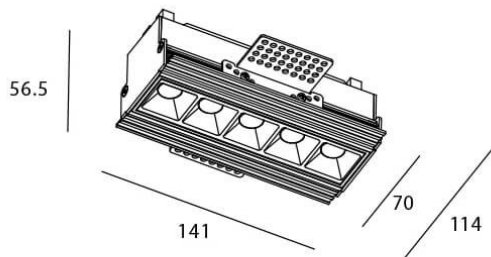

Star-T

Downlight Lavov de la familia STAR con una potencia de 10W, CRI>90 y un haz bañador .Fabricado en aluminio inyectado a presión acabado en color Blanco. Flujo real de 540lm. Eficacia luminosa de 54lm/W. ON/OFF driver.

Esquema

Código artículo	86.D030.2441.01
Tipo de producto	Indoor
Categoría	Downlights
Familia	STAR
Subfamilia	Star-T
Pictograms	

Producto	
Potencia real (W)	10
Flujo luminoso real (lm)	540
Eficacia luminosa (lm/W)	54
Ángulo de apertura	Wall Washer
Life time (h)	50000 h L80B10
IP	20
Color	Blanco
U. G. R	<19
Driver incluido	Si
Equipo	ON/OFF
Flicker Free	Si
Light source	LED
Type of LED	COB
Temperatura de color (K)	4000
Consistencia de color (SDCM)	SDCM<3
CRI	90