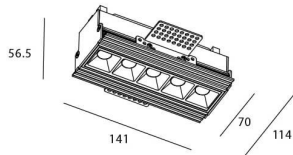

Star-T

Downlight Lavov de la familia STAR con una potencia de 10W, CRI>90 y un haz bañador .Fabricado en aluminio inyectado a presión acabado en color Blanco. Flujo real de 540lm. Eficacia luminosa de 54lm/W. ON/OFF driver.

Código artículo	86.D030.2441.01
Tipo de producto	Indoor
Categoría	Downlights
Familia	STAR
Subfamilia	Star-T
Pictograms	

Esquema

Producto	
Potencia real (W)	10
Flujo luminoso real (lm)	540
Eficacia luminosa (lm/W)	54
Ángulo de apertura	Wall Washer
Life time (h)	50000 h L80B10
IP	20
Color	Blanco
U. G. R	<19
Driver incluido	Si
Equipo	ON/OFF
Flicker Free	Si
Light source	LED
Type of LED	COB
Temperatura de color (K)	4000
Consistencia de color (SDCM)	SDCM<3
CRI	90