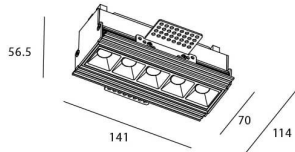

Star-T

Downlight Lavov de la familia STAR con una potencia de 10W, CRI>90 y un haz bañador .Fabricado en aluminio inyectado a presión acabado en color Negro. Flujo real de 540lm. Eficacia luminosa de 54lm/W. ON/OFF driver.

Código artículo	86.D030.2441.02
Tipo de producto	Indoor
Categoría	Downlights
Familia	STAR
Subfamilia	Star-T
Pictograms	

Esquema

Producto	
Potencia real (W)	10
Flujo luminoso real (lm)	540
Eficacia luminosa (lm/W)	54
Ángulo de apertura	Wall Washer
Life time (h)	50000 h L80B10
IP	20
Color	Negro
U. G. R	<19
Driver incluido	Si
Equipo	ON/OFF
Flicker Free	Si
Light source	LED
Type of LED	COB
Temperatura de color (K)	4000
Consistencia de color (SDCM)	SDCM<3
CRI	90