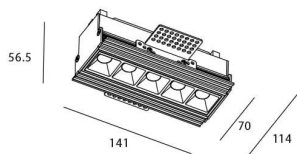

Star-T

Downlight Lavov de la familia STAR con una potencia de 10W, CRI>90 y un haz bañador .Fabricado en aluminio inyectado a presión acabado en color Negro. Flujo real de 540lm. Eficacia luminosa de 54lm/W. ON/OFF driver.

Código artículo	86.D030.2441.02
Tipo de producto	Indoor
Categoría	Downlights
Familia	STAR
Subfamilia	Star-T

Pictograms

Esquema

Producto

Potencia real (W)	10
Flujo luminoso real (lm)	540
Eficacia luminosa (lm/W)	54
Ángulo de apertura	Wall Washer
Life time (h)	50000 h L80B10
IP	20
Color	Negro
U. G. R	<19
Driver incluido	Si
Equipo	ON/OFF
Flicker Free	Si
Light source	LED
Type of LED	COB
Temperatura de color (K)	4000
Consistencia de color (SDCM)	SDCM<3
CRI	90