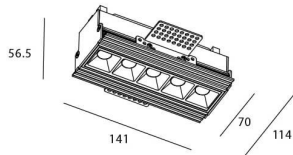

Star-T

Downlight Lavov de la familia STAR con una potencia de 10W, CRI>90 y un haz bañador .Fabricado en aluminio inyectado a presión acabado en color Blanco. Flujo real de 540lm. Eficacia luminosa de 54lm/W. DALI driver.

Código artículo	86.D030.2443.01
Tipo de producto	Indoor
Categoría	Downlights
Familia	STAR
Subfamilia	Star-T
Pictograms	

Esquema

Producto	
Potencia real (W)	10
Flujo luminoso real (lm)	540
Eficacia luminosa (lm/W)	54
Ángulo de apertura	Wall Washer
Life time (h)	50000 h L80B10
IP	20
Color	Blanco
U. G. R	<19
Driver incluido	Si
Equipo	DALI
Flicker Free	Si
Light source	LED
Type of LED	COB
Temperatura de color (K)	4000
Consistencia de color (SDCM)	SDCM<3
CRI	90