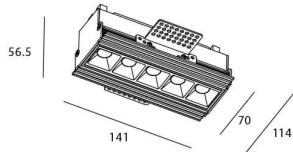

Star-T

Downlight Lavov de la familia STAR con una potencia de 10W, CRI>90 y un haz bañador .Fabricado en aluminio inyectado a presión acabado en color Blanco. Flujo real de 540lm. Eficacia luminosa de 54lm/W. DALI driver.

Código artículo	86.D030.2443.01
Tipo de producto	Indoor
Categoría	Downlights
Familia	STAR
Subfamilia	Star-T
Pictograms	

Esquema

Producto	
Potencia real (W)	10
Flujo luminoso real (lm)	540
Eficacia luminosa (lm/W)	54
Ángulo de apertura	Wall Washer
Life time (h)	50000 h L80B10
IP	20
Color	Blanco
U. G. R	<19
Driver incluido	Si
Equipo	DALI
Flicker Free	Si
Light source	LED
Type of LED	COB
Temperatura de color (K)	4000
Consistencia de color (SDCM)	SDCM<3
CRI	90