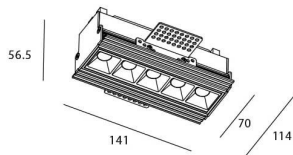

Star-T

Downlight Lavov de la familia STAR con una potencia de 10W, CRI>90 y un haz bañador .Fabricado en aluminio inyectado a presión acabado en color Blanco. Flujo real de 540lm. Eficacia luminosa de 54lm/W. DALI driver.

Código artículo	86.D030.2443.01
Tipo de producto	Indoor
Categoría	Downlights
Familia	STAR
Subfamilia	Star-T
Pictograms	

Esquema

Producto	
Potencia real (W)	10
Flujo luminoso real (lm)	540
Eficacia luminosa (lm/W)	54
Ángulo de apertura	Wall Washer
Life time (h)	50000 h L80B10
IP	20
Color	Blanco
U. G. R	<19
Driver incluido	Si
Equipo	DALI
Flicker Free	Si
Light source	LED
Type of LED	COB
Temperatura de color (K)	4000
Consistencia de color (SDCM)	SDCM<3
CRI	90