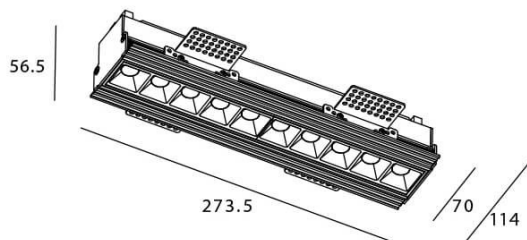

Star-T

Downlight Lavov de la familia STAR con una potencia de 20W, CRI>90 y un haz de 45 grados. Fabricado en aluminio inyectado a presión acabado en color Blanco. Flujo real de 1220lm. Eficacia luminosa de 61lm/W. ON/OFF driver.

Código artículo	86.D030.3331.01
Tipo de producto	Indoor
Categoría	Downlights
Familia	STAR
Subfamilia	Star-T
Pictograms	

Esquema

Producto	
Potencia real (W)	20
Flujo luminoso real (lm)	1220
Eficacia luminosa (lm/W)	61
Ángulo de apertura	45
Tiempo de vida	50000 h L80B10
IP	20
Color	Blanco
U. G. R	19
Driver incluido	Si
Equipo	ON/OFF
Flicker Free	Si
Fuente de luz	LED
Tipo de LED	COB
Temperatura de color (K)	3000
Consistencia de color (SDCM)	SDCM3
CRI	90