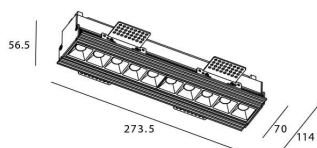

Esquema

Producto

Potencia real (W) 20

Flujo luminoso real (lm) 1220

Eficacia luminosa (lm/W) 61

Ángulo de apertura Wall Washer

Life time (h) 50000 h L80B10

IP 20

Color Blanco

U. G. R <19

Driver incluido Si

Equipo ON/OFF

Flicker Free Si

Light source LED

Type of LED COB

Temperatura de color (K) 3000

Consistencia de color (SDCM) SDCM<3

CRI 90