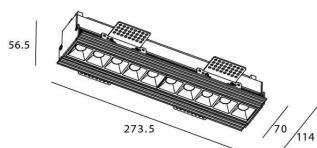

Star-T

Downlight Lavov de la familia STAR con una potencia de 20W, CRI>90 y un haz bañador .Fabricado en aluminio inyectado a presión acabado en color Blanco. Flujo real de 1220lm. Eficacia luminosa de 61lm/W. ON/OFF driver.

Código artículo	86.D030.3341.01
Tipo de producto	Indoor
Categoría	Downlights
Familia	STAR
Subfamilia	Star-T
Pictograms	

Esquema

Producto	
Potencia real (W)	20
Flujo luminoso real (lm)	1220
Eficacia luminosa (lm/W)	61
Ángulo de apertura	Wall Washer
Life time (h)	50000 h L80B10
IP	20
Color	Blanco
U. G. R	<19
Driver incluido	Si
Equipo	ON/OFF
Flicker Free	Si
Light source	LED
Type of LED	COB
Temperatura de color (K)	3000
Consistencia de color (SDCM)	SDCM<3
CRI	90