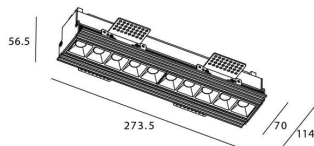

Star-T

Downlight Lavov de la familia STAR con una potencia de 20W, CRI>90 y un haz bañador .Fabricado en aluminio inyectado a presión acabado en color Blanco. Flujo real de 1220lm. Eficacia luminosa de 61lm/W. ON/OFF driver.

Código artículo	86.D030.3341.01
Tipo de producto	Indoor
Categoría	Downlights
Familia	STAR
Subfamilia	Star-T
Pictograms	

Esquema

Producto	
Potencia real (W)	20
Flujo luminoso real (lm)	1220
Eficacia luminosa (lm/W)	61
Ángulo de apertura	Wall Washer
Life time (h)	50000 h L80B10
IP	20
Color	Blanco
U. G. R	<19
Driver incluido	Si
Equipo	ON/OFF
Flicker Free	Si
Light source	LED
Type of LED	COB
Temperatura de color (K)	3000
Consistencia de color (SDCM)	SDCM<3
CRI	90