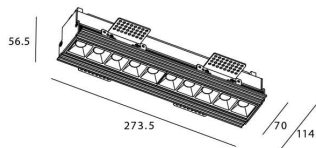

Star-T

Downlight Lavov de la familia STAR con una potencia de 20W, CRI>90 y un haz bañador .Fabricado en aluminio inyectado a presión acabado en color Negro. Flujo real de 1220lm. Eficacia luminosa de 61lm/W. ON/OFF driver.

Código artículo	86.D030.3341.02
Tipo de producto	Indoor
Categoría	Downlights
Familia	STAR
Subfamilia	Star-T
Pictograms	

Esquema

Producto	
Potencia real (W)	20
Flujo luminoso real (lm)	1220
Eficacia luminosa (lm/W)	61
Ángulo de apertura	Wall Washer
Life time (h)	50000 h L80B10
IP	20
Color	Negro
U. G. R	<19
Driver incluido	Si
Equipo	ON/OFF
Flicker Free	Si
Light source	LED
Type of LED	COB
Temperatura de color (K)	3000
Consistencia de color (SDCM)	SDCM<3
CRI	90