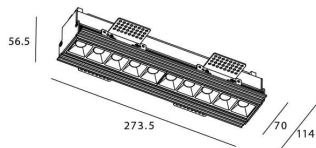

Star-T

Downlight Lavov de la familia STAR con una potencia de 20W, CRI>90 y un haz bañador .Fabricado en aluminio inyectado a presión acabado en color Blanco. Flujo real de 1220lm. Eficacia luminosa de 61lm/W. DALI driver.

Código artículo	86.D030.3343.01
Tipo de producto	Indoor
Categoría	Downlights
Familia	STAR
Subfamilia	Star-T
Pictograms	

Esquema

Producto	
Potencia real (W)	20
Flujo luminoso real (lm)	1220
Eficacia luminosa (lm/W)	61
Ángulo de apertura	Wall Washer
Life time (h)	50000 h L80B10
IP	20
Color	Blanco
U. G. R	<19
Driver incluido	Si
Equipo	DALI
Flicker Free	Si
Light source	LED
Type of LED	COB
Temperatura de color (K)	3000
Consistencia de color (SDCM)	SDCM<3
CRI	90