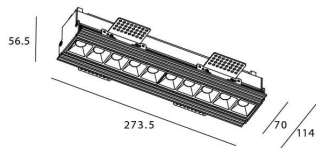

Star-T

Downlight Lavov de la familia STAR con una potencia de 20W, CRI>90 y un haz bañador .Fabricado en aluminio inyectado a presión acabado en color Negro. Flujo real de 1220lm. Eficacia luminosa de 61lm/W. DALI driver.

Código artículo	86.D030.3343.02
Tipo de producto	Indoor
Categoría	Downlights
Familia	STAR
Subfamilia	Star-T
Pictograms	

Esquema

Producto	
Potencia real (W)	20
Flujo luminoso real (lm)	1220
Eficacia luminosa (lm/W)	61
Ángulo de apertura	Wall Washer
Life time (h)	50000 h L80B10
IP	20
Color	Negro
U. G. R	<19
Driver incluido	Si
Equipo	DALI
Flicker Free	Si
Light source	LED
Type of LED	COB
Temperatura de color (K)	3000
Consistencia de color (SDCM)	SDCM<3
CRI	90