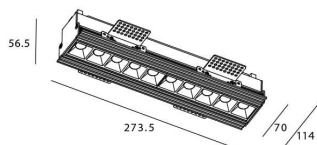

Star-T

Downlight Lavov de la familia STAR con una potencia de 20W, CRI>90 y un haz bañador .Fabricado en aluminio inyectado a presión acabado en color Negro. Flujo real de 1220lm. Eficacia luminosa de 61lm/W. DALI driver.

Código artículo	86.D030.3343.02
Tipo de producto	Indoor
Categoría	Downlights
Familia	STAR
Subfamilia	Star-T

Pictograms

Esquema

Producto

Potencia real (W)	20
Flujo luminoso real (lm)	1220
Eficacia luminosa (lm/W)	61
Ángulo de apertura	Wall Washer
Life time (h)	50000 h L80B10
IP	20
Color	Negro
U. G. R	<19
Driver incluido	Si
Equipo	DALI
Flicker Free	Si
Light source	LED
Type of LED	COB
Temperatura de color (K)	3000
Consistencia de color (SDCM)	SDCM<3
CRI	90