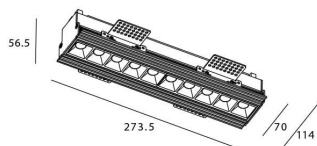

Esquema

Producto

Potencia real (W) 20

Flujo luminoso real (lm) 1220

Eficacia luminosa (lm/W) 61

Ángulo de apertura Wall Washer

Life time (h) 50000 h L80B10

IP 20

Color Blanco

U. G. R <19

Driver incluido Si

Equipo ON/OFF

Flicker Free Si

Light source LED

Type of LED COB

Temperatura de color (K) 4000

Consistencia de color (SDCM) SDCM<3

CRI 90