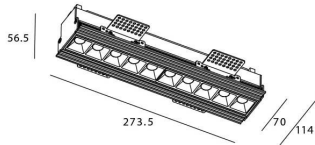

Star-T

Downlight Lavov de la familia STAR con una potencia de 20W, CRI>90 y un haz bañador .Fabricado en aluminio inyectado a presión acabado en color Blanco. Flujo real de 1220lm. Eficacia luminosa de 61lm/W. ON/OFF driver.

Código artículo	86.D030.3441.01
Tipo de producto	Indoor
Categoría	Downlights
Familia	STAR
Subfamilia	Star-T
Pictograms	

Esquema

Producto	
Potencia real (W)	20
Flujo luminoso real (lm)	1220
Eficacia luminosa (lm/W)	61
Ángulo de apertura	Wall Washer
Life time (h)	50000 h L80B10
IP	20
Color	Blanco
U. G. R	<19
Driver incluido	Si
Equipo	ON/OFF
Flicker Free	Si
Light source	LED
Type of LED	COB
Temperatura de color (K)	4000
Consistencia de color (SDCM)	SDCM<3
CRI	90