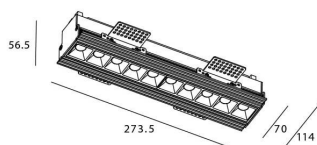

Star-T

Downlight Lavov de la familia STAR con una potencia de 20W, CRI>90 y un haz bañador .Fabricado en aluminio inyectado a presión acabado en color Blanco. Flujo real de 1220lm. Eficacia luminosa de 61lm/W. ON/OFF driver.

Código artículo	86.D030.3441.01
Tipo de producto	Indoor
Categoría	Downlights
Familia	STAR
Subfamilia	Star-T
Pictograms	

Esquema

Producto	
Potencia real (W)	20
Flujo luminoso real (lm)	1220
Eficacia luminosa (lm/W)	61
Ángulo de apertura	Wall Washer
Life time (h)	50000 h L80B10
IP	20
Color	Blanco
U. G. R	<19
Driver incluido	Si
Equipo	ON/OFF
Flicker Free	Si
Light source	LED
Type of LED	COB
Temperatura de color (K)	4000
Consistencia de color (SDCM)	SDCM<3
CRI	90