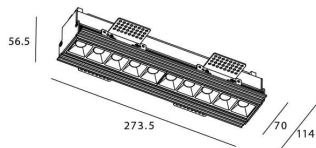

Star-T

Downlight Lavov de la familia STAR con una potencia de 20W, CRI>90 y un haz bañador .Fabricado en aluminio inyectado a presión acabado en color Blanco. Flujo real de 1220lm. Eficacia luminosa de 61lm/W. ON/OFF driver.

Código artículo	86.D030.3441.01
Tipo de producto	Indoor
Categoría	Downlights
Familia	STAR
Subfamilia	Star-T
Pictograms	

Esquema

Producto	
Potencia real (W)	20
Flujo luminoso real (lm)	1220
Eficacia luminosa (lm/W)	61
Ángulo de apertura	Wall Washer
Life time (h)	50000 h L80B10
IP	20
Color	Blanco
U. G. R	<19
Driver incluido	Si
Equipo	ON/OFF
Flicker Free	Si
Light source	LED
Type of LED	COB
Temperatura de color (K)	4000
Consistencia de color (SDCM)	SDCM<3
CRI	90