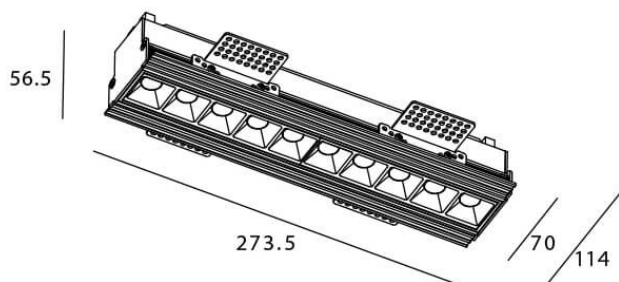

Star-T

Downlight Lavov de la familia STAR con una potencia de 20W, CRI>90 y un haz bañador .Fabricado en aluminio inyectado a presión acabado en color Negro. Flujo real de 1220lm. Eficacia luminosa de 61lm/W. ON/OFF driver.

Código artículo	86.D030.3441.02
Tipo de producto	Indoor
Categoría	Downlights
Familia	STAR
Subfamilia	Star-T
Pictograms	

Esquema

Producto	
Potencia real (W)	20
Flujo luminoso real (lm)	1220
Eficacia luminosa (lm/W)	61
Ángulo de apertura	Wall Washer
Life time (h)	50000 h L80B10
IP	20
Color	Negro
U. G. R	<19
Driver incluido	Si
Equipo	ON/OFF
Flicker Free	Si
Light source	LED
Type of LED	COB
Temperatura de color (K)	4000
Consistencia de color (SDCM)	SDCM<3
CRI	90