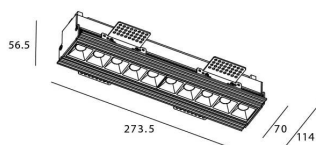

Esquema

Producto

Potencia real (W) 20

Flujo luminoso real (lm) 1220

Eficacia luminosa (lm/W) 61

Ángulo de apertura Wall Washer

Life time (h) 50000 h L80B10

IP 20

Color Blanco

U. G. R <19

Driver incluido Si

Equipo DALI

Flicker Free Si

Light source LED

Type of LED COB

Temperatura de color (K) 4000

Consistencia de color (SDCM) SDCM<3

CRI 90