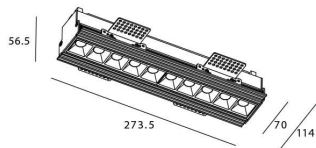

Star-T

Downlight Lavov de la familia STAR con una potencia de 20W, CRI>90 y un haz bañador .Fabricado en aluminio inyectado a presión acabado en color Negro. Flujo real de 1220lm. Eficacia luminosa de 61lm/W. DALI driver.

Código artículo	86.D030.3443.02
Tipo de producto	Indoor
Categoría	Downlights
Familia	STAR
Subfamilia	Star-T
Pictograms	

Esquema

Producto	
Potencia real (W)	20
Flujo luminoso real (lm)	1220
Eficacia luminosa (lm/W)	61
Ángulo de apertura	Wall Washer
Life time (h)	50000 h L80B10
IP	20
Color	Negro
U. G. R	<19
Driver incluido	Si
Equipo	DALI
Flicker Free	Si
Light source	LED
Type of LED	COB
Temperatura de color (K)	4000
Consistencia de color (SDCM)	SDCM<3
CRI	90