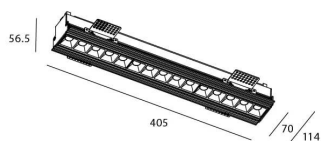

Star-T

Downlight Lavov de la familia STAR con una potencia de 30W, CRI>90 y un haz de 15 grados. Fabricado en aluminio inyectado a presión acabado en color Blanco. Flujo real de 2250lm. Eficacia luminosa de 75lm/W. ON/OFF driver.

Código artículo	86.D030.4311.01
Tipo de producto	Indoor
Categoría	Downlights
Familia	STAR
Subfamilia	Star-T
Pictograms	

Esquema

Producto	
Potencia real (W)	30
Flujo luminoso real (lm)	2250
Eficacia luminosa (lm/W)	75
Ángulo de apertura	15
Life time (h)	50000 h L80B10
IP	20
Color	Blanco
U. G. R	<19
Driver incluido	Si
Equipo	ON/OFF
Flicker Free	Si
Light source	LED
Type of LED	COB
Temperatura de color (K)	3000
Consistencia de color (SDCM)	SDCM<3
CRI	90