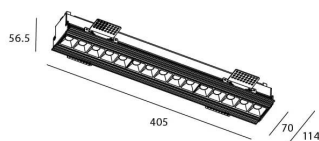

Star-T

Downlight Lavov de la familia STAR con una potencia de 30W, CRI>90 y un haz de 45 grados. Fabricado en aluminio inyectado a presión acabado en color Blanco. Flujo real de 2250lm. Eficacia luminosa de 75lm/W. ON/OFF driver.

Código artículo	86.D030.4331.01
Tipo de producto	Indoor
Categoría	Downlights
Familia	STAR
Subfamilia	Star-T
Pictograms	

Esquema

Producto	
Potencia real (W)	30
Flujo luminoso real (lm)	2250
Eficacia luminosa (lm/W)	75
Ángulo de apertura	45
Life time (h)	50000 h L80B10
IP	20
Color	Blanco
U. G. R	<19
Driver incluido	Si
Equipo	ON/OFF
Flicker Free	Si
Light source	LED
Type of LED	COB
Temperatura de color (K)	3000
Consistencia de color (SDCM)	SDCM<3
CRI	90