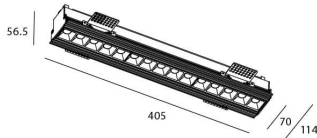

Star-T

Downlight Lavov de la familia STAR con una potencia de 30W, CRI>90 y un haz de 45 grados. Fabricado en aluminio inyectado a presión acabado en color Blanco. Flujo real de 2250lm. Eficacia luminosa de 75lm/W. ON/OFF driver.

Código artículo	86.D030.4331.01
Tipo de producto	Indoor
Categoría	Downlights
Familia	STAR
Subfamilia	Star-T
Pictograms	

Esquema

Producto	
Potencia real (W)	30
Flujo luminoso real (lm)	2250
Eficacia luminosa (lm/W)	75
Ángulo de apertura	45
Life time (h)	50000 h L80B10
IP	20
Color	Blanco
U. G. R	<19
Driver incluido	Si
Equipo	ON/OFF
Flicker Free	Si
Light source	LED
Type of LED	COB
Temperatura de color (K)	3000
Consistencia de color (SDCM)	SDCM<3
CRI	90