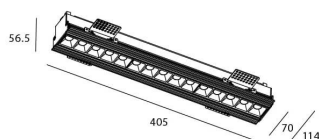

Star-T

Downlight Lavov de la familia STAR con una potencia de 30W, CRI>90 y un haz bañador .Fabricado en aluminio inyectado a presión acabado en color Blanco. Flujo real de 2250lm. Eficacia luminosa de 75lm/W. ON/OFF driver.

Código artículo	86.D030.4341.01
Tipo de producto	Indoor
Categoría	Downlights
Familia	STAR
Subfamilia	Star-T
Pictograms	

Esquema

Producto

Potencia real (W)	30
Flujo luminoso real (lm)	2250
Eficacia luminosa (lm/W)	75
Ángulo de apertura	Wall Washer
Life time (h)	50000 h L80B10
IP	20
Color	Blanco
U. G. R	<19
Driver incluido	Si
Equipo	ON/OFF
Flicker Free	Si
Light source	LED
Type of LED	COB
Temperatura de color (K)	3000
Consistencia de color (SDCM)	SDCM<3
CRI	90