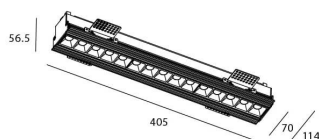

Star-T

Downlight Lavov de la familia STAR con una potencia de 30W, CRI>90 y un haz bañador .Fabricado en aluminio inyectado a presión acabado en color Blanco. Flujo real de 2250lm. Eficacia luminosa de 75lm/W. ON/OFF driver.

Código artículo	86.D030.4341.01
Tipo de producto	Indoor
Categoría	Downlights
Familia	STAR
Subfamilia	Star-T
Pictograms	

Esquema

Producto	
Potencia real (W)	30
Flujo luminoso real (lm)	2250
Eficacia luminosa (lm/W)	75
Ángulo de apertura	Wall Washer
Life time (h)	50000 h L80B10
IP	20
Color	Blanco
U. G. R	<19
Driver incluido	Si
Equipo	ON/OFF
Flicker Free	Si
Light source	LED
Type of LED	COB
Temperatura de color (K)	3000
Consistencia de color (SDCM)	SDCM<3
CRI	90