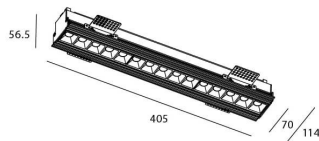

Star-T

Downlight Lavov de la familia STAR con una potencia de 30W, CRI>90 y un haz bañador .Fabricado en aluminio inyectado a presión acabado en color Blanco. Flujo real de 2250lm. Eficacia luminosa de 75lm/W. ON/OFF driver.

Código artículo	86.D030.4341.01
Tipo de producto	Indoor
Categoría	Downlights
Familia	STAR
Subfamilia	Star-T
Pictograms	

Esquema

Producto	
Potencia real (W)	30
Flujo luminoso real (lm)	2250
Eficacia luminosa (lm/W)	75
Ángulo de apertura	Wall Washer
Life time (h)	50000 h L80B10
IP	20
Color	Blanco
U. G. R	<19
Driver incluido	Si
Equipo	ON/OFF
Flicker Free	Si
Light source	LED
Type of LED	COB
Temperatura de color (K)	3000
Consistencia de color (SDCM)	SDCM<3
CRI	90