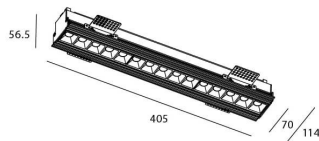

Star-T

Downlight Lavov de la familia STAR con una potencia de 30W, CRI>90 y un haz bañador .Fabricado en aluminio inyectado a presión acabado en color Negro. Flujo real de 2250lm. Eficacia luminosa de 75lm/W. ON/OFF driver.

Código artículo	86.D030.4341.02
Tipo de producto	Indoor
Categoría	Downlights
Familia	STAR
Subfamilia	Star-T
Pictograms	

Esquema

Producto	
Potencia real (W)	30
Flujo luminoso real (lm)	2250
Eficacia luminosa (lm/W)	75
Ángulo de apertura	Wall Washer
Life time (h)	50000 h L80B10
IP	20
Color	Negro
U. G. R	<19
Driver incluido	Si
Equipo	ON/OFF
Flicker Free	Si
Light source	LED
Type of LED	COB
Temperatura de color (K)	3000
Consistencia de color (SDCM)	SDCM<3
CRI	90