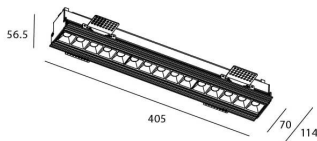

Star-T

Downlight Lavov de la familia STAR con una potencia de 30W, CRI>90 y un haz bañador .Fabricado en aluminio inyectado a presión acabado en color Blanco. Flujo real de 2250lm. Eficacia luminosa de 75lm/W. DALI driver.

Código artículo	86.D030.4343.01
Tipo de producto	Indoor
Categoría	Downlights
Familia	STAR
Subfamilia	Star-T
Pictograms	

Esquema

Producto	
Potencia real (W)	30
Flujo luminoso real (lm)	2250
Eficacia luminosa (lm/W)	75
Ángulo de apertura	Wall Washer
Life time (h)	50000 h L80B10
IP	20
Color	Blanco
U. G. R	<19
Driver incluido	Si
Equipo	DALI
Flicker Free	Si
Light source	LED
Type of LED	COB
Temperatura de color (K)	3000
Consistencia de color (SDCM)	SDCM<3
CRI	90