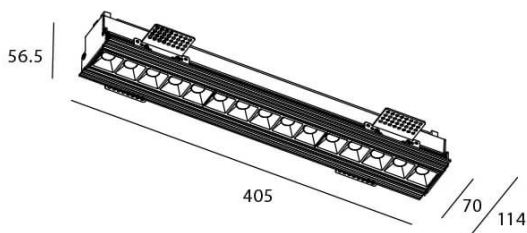

Esquema

Star-T

Downlight Lavov de la familia STAR con una potencia de 30W, CRI>90 y un haz bañador .Fabricado en aluminio inyectado a presión acabado en color Blanco. Flujo real de 2250lm. Eficacia luminosa de 75lm/W. DALI driver.

Código artículo	86.D030.4343.01
Tipo de producto	Indoor
Categoría	Downlights
Familia	STAR
Subfamilia	Star-T
Pictograms	

Producto	
Potencia real (W)	30
Flujo luminoso real (lm)	2250
Eficacia luminosa (lm/W)	75
&Aacute;ngulo de apertura	Wall Washer
Life time (h)	50000 h L80B10
IP	20
Color	Blanco
U. G. R	<19
Driver incluido	Si
Equipo	DALI
Flicker Free	Si
Light source	LED
Type of LED	COB
Temperatura de color (K)	3000
Consistencia de color (SDCM)	SDCM<3
CRI	90