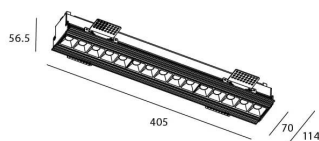

Star-T

Downlight Lavov de la familia STAR con una potencia de 30W, CRI>90 y un haz bañador .Fabricado en aluminio inyectado a presión acabado en color Blanco. Flujo real de 2250lm. Eficacia luminosa de 75lm/W. DALI driver.

Código artículo	86.D030.4343.01
Tipo de producto	Indoor
Categoría	Downlights
Familia	STAR
Subfamilia	Star-T
Pictograms	

Esquema

Producto	
Potencia real (W)	30
Flujo luminoso real (lm)	2250
Eficacia luminosa (lm/W)	75
Ángulo de apertura	Wall Washer
Life time (h)	50000 h L80B10
IP	20
Color	Blanco
U. G. R	<19
Driver incluido	Si
Equipo	DALI
Flicker Free	Si
Light source	LED
Type of LED	COB
Temperatura de color (K)	3000
Consistencia de color (SDCM)	SDCM<3
CRI	90