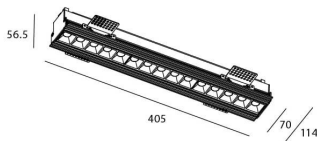

Star-T

Downlight Lavov de la familia STAR con una potencia de 30W, CRI>90 y un haz bañador .Fabricado en aluminio inyectado a presión acabado en color Negro. Flujo real de 2250lm. Eficacia luminosa de 75lm/W. DALI driver.

Código artículo	86.D030.4343.02
Tipo de producto	Indoor
Categoría	Downlights
Familia	STAR
Subfamilia	Star-T
Pictograms	

Esquema

Producto	
Potencia real (W)	30
Flujo luminoso real (lm)	2250
Eficacia luminosa (lm/W)	75
Ángulo de apertura	Wall Washer
Life time (h)	50000 h L80B10
IP	20
Color	Negro
U. G. R	<19
Driver incluido	Si
Equipo	DALI
Flicker Free	Si
Light source	LED
Type of LED	COB
Temperatura de color (K)	3000
Consistencia de color (SDCM)	SDCM<3
CRI	90