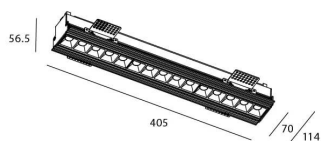

Star-T

Downlight Lavov de la familia STAR con una potencia de 30W, CRI>90 y un haz de 15 grados. Fabricado en aluminio inyectado a presión acabado en color Blanco. Flujo real de 2250lm. Eficacia luminosa de 75lm/W. ON/OFF driver.

Código artículo	86.D030.4411.01
Tipo de producto	Indoor
Categoría	Downlights
Familia	STAR
Subfamilia	Star-T
Pictograms	

Esquema

Producto	
Potencia real (W)	30
Flujo luminoso real (lm)	2250
Eficacia luminosa (lm/W)	75
Ángulo de apertura	15
Life time (h)	50000 h L80B10
IP	20
Color	Blanco
U. G. R	<19
Driver incluido	Si
Equipo	ON/OFF
Flicker Free	Si
Light source	LED
Type of LED	COB
Temperatura de color (K)	4000
Consistencia de color (SDCM)	SDCM<3
CRI	90