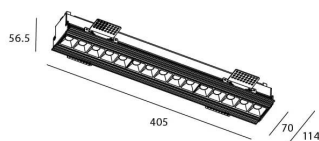

Star-T

Downlight Lavov de la familia STAR con una potencia de 30W, CRI>90 y un haz de 15 grados. Fabricado en aluminio inyectado a presión acabado en color Blanco. Flujo real de 2250lm. Eficacia luminosa de 75lm/W. ON/OFF driver.

Código artículo	86.D030.4411.01
Tipo de producto	Indoor
Categoría	Downlights
Familia	STAR
Subfamilia	Star-T
Pictograms	

Esquema

Producto	
Potencia real (W)	30
Flujo luminoso real (lm)	2250
Eficacia luminosa (lm/W)	75
Ángulo de apertura	15
Life time (h)	50000 h L80B10
IP	20
Color	Blanco
U. G. R	<19
Driver incluido	Si
Equipo	ON/OFF
Flicker Free	Si
Light source	LED
Type of LED	COB
Temperatura de color (K)	4000
Consistencia de color (SDCM)	SDCM<3
CRI	90