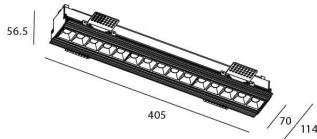

Star-T

Downlight Lavov de la familia STAR con una potencia de 30W, CRI>90 y un haz de 45 grados. Fabricado en aluminio inyectado a presión acabado en color Blanco. Flujo real de 2250lm. Eficacia luminosa de 75lm/W. ON/OFF driver.

Código artículo	86.D030.4431.01
Tipo de producto	Indoor
Categoría	Downlights
Familia	STAR
Subfamilia	Star-T
Pictograms	

Esquema

Producto	
Potencia real (W)	30
Flujo luminoso real (lm)	2250
Eficacia luminosa (lm/W)	75
Ángulo de apertura	45
Life time (h)	50000 h L80B10
IP	20
Color	Blanco
U. G. R	<19
Driver incluido	Si
Equipo	ON/OFF
Flicker Free	Si
Light source	LED
Type of LED	COB
Temperatura de color (K)	4000
Consistencia de color (SDCM)	SDCM<3
CRI	90