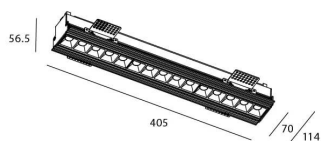

Star-T

Downlight Lavov de la familia STAR con una potencia de 30W, CRI>90 y un haz de 45 grados. Fabricado en aluminio inyectado a presión acabado en color Blanco. Flujo real de 2250lm. Eficacia luminosa de 75lm/W. ON/OFF driver.

Código artículo	86.D030.4431.01
Tipo de producto	Indoor
Categoría	Downlights
Familia	STAR
Subfamilia	Star-T
Pictograms	

Esquema

Producto	
Potencia real (W)	30
Flujo luminoso real (lm)	2250
Eficacia luminosa (lm/W)	75
Ángulo de apertura	45
Life time (h)	50000 h L80B10
IP	20
Color	Blanco
U. G. R	<19
Driver incluido	Si
Equipo	ON/OFF
Flicker Free	Si
Light source	LED
Type of LED	COB
Temperatura de color (K)	4000
Consistencia de color (SDCM)	SDCM<3
CRI	90