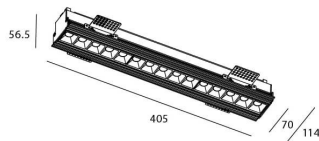

Star-T

Downlight Lavov de la familia STAR con una potencia de 30W, CRI>90 y un haz de 45 grados. Fabricado en aluminio inyectado a presión acabado en color Blanco. Flujo real de 2250lm. Eficacia luminosa de 75lm/W. DALI driver.

Código artículo	86.D030.4433.01
Tipo de producto	Indoor
Categoría	Downlights
Familia	STAR
Subfamilia	Star-T
Pictograms	

Esquema

Producto	
Potencia real (W)	30
Flujo luminoso real (lm)	2250
Eficacia luminosa (lm/W)	75
Ángulo de apertura	45
Life time (h)	50000 h L80B10
IP	20
Color	Blanco
U. G. R	<19
Driver incluido	Si
Equipo	DALI
Flicker Free	Si
Light source	LED
Type of LED	COB
Temperatura de color (K)	4000
Consistencia de color (SDCM)	SDCM<3
CRI	90