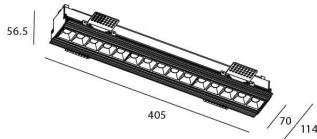

Star-T

Downlight Lavov de la familia STAR con una potencia de 30W, CRI>90 y un haz de 45 grados. Fabricado en aluminio inyectado a presión acabado en color Blanco. Flujo real de 2250lm. Eficacia luminosa de 75lm/W. DALI driver.

Código artículo	86.D030.4433.01
Tipo de producto	Indoor
Categoría	Downlights
Familia	STAR
Subfamilia	Star-T
Pictograms	

Esquema

Producto	
Potencia real (W)	30
Flujo luminoso real (lm)	2250
Eficacia luminosa (lm/W)	75
Ángulo de apertura	45
Life time (h)	50000 h L80B10
IP	20
Color	Blanco
U. G. R	<19
Driver incluido	Si
Equipo	DALI
Flicker Free	Si
Light source	LED
Type of LED	COB
Temperatura de color (K)	4000
Consistencia de color (SDCM)	SDCM<3
CRI	90