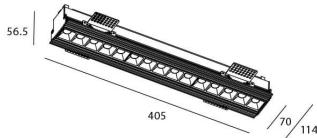

Star-T

Downlight Lavov de la familia STAR con una potencia de 30W, CRI>90 y un haz bañador .Fabricado en aluminio inyectado a presión acabado en color Blanco. Flujo real de 2250lm. Eficacia luminosa de 75lm/W. ON/OFF driver.

Código artículo	86.D030.4441.01
Tipo de producto	Indoor
Categoría	Downlights
Familia	STAR
Subfamilia	Star-T
Pictograms	

Esquema

Producto	
Potencia real (W)	30
Flujo luminoso real (lm)	2250
Eficacia luminosa (lm/W)	75
Ángulo de apertura	Wall Washer
Life time (h)	50000 h L80B10
IP	20
Color	Blanco
U. G. R	<19
Driver incluido	Si
Equipo	ON/OFF
Flicker Free	Si
Light source	LED
Type of LED	COB
Temperatura de color (K)	4000
Consistencia de color (SDCM)	SDCM<3
CRI	90