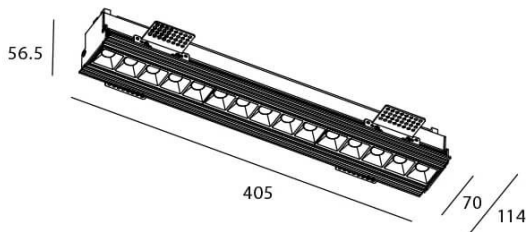

Star-T

Downlight Lavov de la familia STAR con una potencia de 30W, CRI>90 y un haz bañador. Fabricado en aluminio inyectado a presión acabado en color Blanco. Flujo real de 2250lm. Eficacia luminosa de 75lm/W. ON/OFF driver.

Código artículo	86.D030.4441.01
Tipo de producto	Indoor
Categoría	Downlights
Familia	STAR
Subfamilia	Star-T
Pictograms	

Esquema

Producto	
Potencia real (W)	30
Flujo luminoso real (lm)	2250
Eficacia luminosa (lm/W)	75
Ángulo de apertura	Wall Washer
Life time (h)	50000 h L80B10
IP	20
Color	Blanco
U. G. R	<19
Driver incluido	Si
Equipo	ON/OFF
Flicker Free	Si
Light source	LED
Type of LED	COB
Temperatura de color (K)	4000
Consistencia de color (SDCM)	SDCM<3
CRI	90