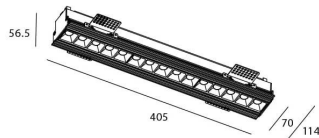

Star-T

Downlight Lavov de la familia STAR con una potencia de 30W, CRI>90 y un haz bañador .Fabricado en aluminio inyectado a presión acabado en color Negro. Flujo real de 2250lm. Eficacia luminosa de 75lm/W. ON/OFF driver.

Código artículo	86.D030.4441.02
Tipo de producto	Indoor
Categoría	Downlights
Familia	STAR
Subfamilia	Star-T
Pictograms	

Esquema

Producto	
Potencia real (W)	30
Flujo luminoso real (lm)	2250
Eficacia luminosa (lm/W)	75
Ángulo de apertura	Wall Washer
Life time (h)	50000 h L80B10
IP	20
Color	Negro
U. G. R	<19
Driver incluido	Si
Equipo	ON/OFF
Flicker Free	Si
Light source	LED
Type of LED	COB
Temperatura de color (K)	4000
Consistencia de color (SDCM)	SDCM<3
CRI	90