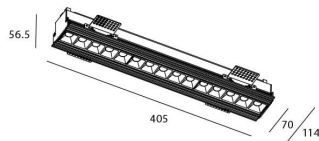

Star-T

Downlight Lavov de la familia STAR con una potencia de 30W, CRI>90 y un haz bañador .Fabricado en aluminio inyectado a presión acabado en color Negro. Flujo real de 2250lm. Eficacia luminosa de 75lm/W. ON/OFF driver.

Código artículo	86.D030.4441.02
Tipo de producto	Indoor
Categoría	Downlights
Familia	STAR
Subfamilia	Star-T
Pictograms	

Esquema

Producto	
Potencia real (W)	30
Flujo luminoso real (lm)	2250
Eficacia luminosa (lm/W)	75
Ángulo de apertura	Wall Washer
Life time (h)	50000 h L80B10
IP	20
Color	Negro
U. G. R	<19
Driver incluido	Si
Equipo	ON/OFF
Flicker Free	Si
Light source	LED
Type of LED	COB
Temperatura de color (K)	4000
Consistencia de color (SDCM)	SDCM<3
CRI	90