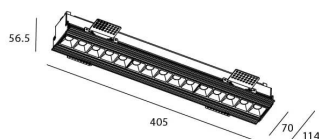

Star-T

Downlight Lavov de la familia STAR con una potencia de 30W, CRI>90 y un haz bañador .Fabricado en aluminio inyectado a presión acabado en color Blanco. Flujo real de 2250lm. Eficacia luminosa de 75lm/W. DALI driver.

Código artículo	86.D030.4443.01
Tipo de producto	Indoor
Categoría	Downlights
Familia	STAR
Subfamilia	Star-T
Pictograms	

Esquema

Producto	
Potencia real (W)	30
Flujo luminoso real (lm)	2250
Eficacia luminosa (lm/W)	75
Ángulo de apertura	Wall Washer
Life time (h)	50000 h L80B10
IP	20
Color	Blanco
U. G. R	<19
Driver incluido	Si
Equipo	DALI
Flicker Free	Si
Light source	LED
Type of LED	COB
Temperatura de color (K)	4000
Consistencia de color (SDCM)	SDCM<3
CRI	90