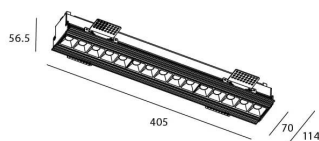

Star-T

Downlight Lavov de la familia STAR con una potencia de 30W, CRI>90 y un haz bañador .Fabricado en aluminio inyectado a presión acabado en color Blanco. Flujo real de 2250lm. Eficacia luminosa de 75lm/W. DALI driver.

Código artículo	86.D030.4443.01
Tipo de producto	Indoor
Categoría	Downlights
Familia	STAR
Subfamilia	Star-T
Pictograms	

Esquema

Producto	
Potencia real (W)	30
Flujo luminoso real (lm)	2250
Eficacia luminosa (lm/W)	75
Ángulo de apertura	Wall Washer
Life time (h)	50000 h L80B10
IP	20
Color	Blanco
U. G. R	<19
Driver incluido	Si
Equipo	DALI
Flicker Free	Si
Light source	LED
Type of LED	COB
Temperatura de color (K)	4000
Consistencia de color (SDCM)	SDCM<3
CRI	90