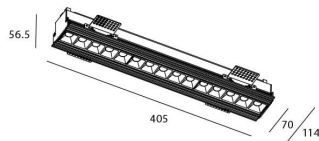

Star-T

Downlight Lavov de la familia STAR con una potencia de 30W, CRI>90 y un haz bañador .Fabricado en aluminio inyectado a presión acabado en color Blanco. Flujo real de 2250lm. Eficacia luminosa de 75lm/W. DALI driver.

Código artículo	86.D030.4443.01
Tipo de producto	Indoor
Categoría	Downlights
Familia	STAR
Subfamilia	Star-T
Pictograms	

Esquema

Producto	
Potencia real (W)	30
Flujo luminoso real (lm)	2250
Eficacia luminosa (lm/W)	75
Ángulo de apertura	Wall Washer
Life time (h)	50000 h L80B10
IP	20
Color	Blanco
U. G. R	<19
Driver incluido	Si
Equipo	DALI
Flicker Free	Si
Light source	LED
Type of LED	COB
Temperatura de color (K)	4000
Consistencia de color (SDCM)	SDCM<3
CRI	90