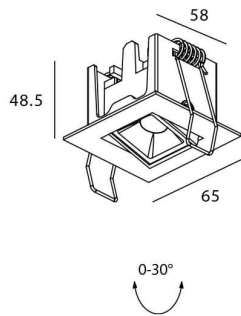

Star-A

Downlight Lavov de la familia STAR con una potencia de 2W, CRI>90 y un haz de 15 grados. Fabricado en aluminio inyectado a presión acabado en color Blanco. Flujo real de 90lm. Eficacia luminosa de 45lm/W. ON/OFF driver.

Código artículo	86.D031.1411.01
Tipo de producto	Indoor
Categoría	Downlights
Familia	STAR
Subfamilia	Star-A
Pictograms	

Esquema

Producto	
Potencia real (W)	2
Flujo luminoso real (lm)	90
Eficacia luminosa (lm/W)	45
Ángulo de apertura	15
Life time (h)	50000 h L80B10
IP	20
Color	Blanco
U. G. R	<19
Driver incluido	Si
Equipo	ON/OFF
Flicker Free	Si
Light source	LED
Type of LED	COB
Temperatura de color (K)	4000
Consistencia de color (SDCM)	SDCM<3
CRI	90