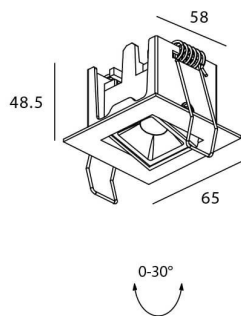

Star-A

Downlight Lavov de la familia STAR con una potencia de 2W, CRI>90 y un haz de 30 grados. Fabricado en aluminio inyectado a presión acabado en color Blanco. Flujo real de 90lm. Eficacia luminosa de 45lm/W. ON/OFF driver.

Código artículo	86.D031.1421.01
Tipo de producto	Indoor
Categoría	Downlights
Familia	STAR
Subfamilia	Star-A
Pictograms	

Esquema

Producto	
Potencia real (W)	2
Flujo luminoso real (lm)	90
Eficacia luminosa (lm/W)	45
Ángulo de apertura	30
Life time (h)	50000 h L80B10
IP	20
Color	Blanco
U. G. R	<19
Driver incluido	Si
Equipo	ON/OFF
Flicker Free	Si
Light source	LED
Type of LED	COB
Temperatura de color (K)	4000
Consistencia de color (SDCM)	SDCM<3
CRI	90