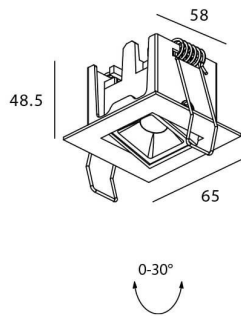

Star-A

Downlight Lavov de la familia STAR con una potencia de 2W, CRI>90 y un haz de 30 grados. Fabricado en aluminio inyectado a presión acabado en color Blanco. Flujo real de 90lm. Eficacia luminosa de 45lm/W. ON/OFF driver.

Código artículo	86.D031.1421.01
Tipo de producto	Indoor
Categoría	Downlights
Familia	STAR
Subfamilia	Star-A
Pictograms	

Esquema

Producto	
Potencia real (W)	2
Flujo luminoso real (lm)	90
Eficacia luminosa (lm/W)	45
Ángulo de apertura	30
Life time (h)	50000 h L80B10
IP	20
Color	Blanco
U. G. R	<19
Driver incluido	Si
Equipo	ON/OFF
Flicker Free	Si
Light source	LED
Type of LED	COB
Temperatura de color (K)	4000
Consistencia de color (SDCM)	SDCM<3
CRI	90