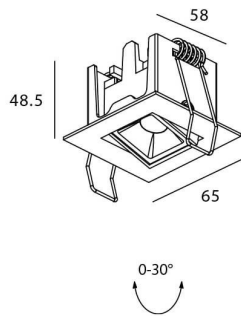

Star-A

Downlight Lavov de la familia STAR con una potencia de 2W, CRI>90 y un haz de 45 grados. Fabricado en aluminio inyectado a presión acabado en color Blanco. Flujo real de 90lm. Eficacia luminosa de 45lm/W. ON/OFF driver.

Código artículo	86.D031.1431.01
Tipo de producto	Indoor
Categoría	Downlights
Familia	STAR
Subfamilia	Star-A
Pictograms	

Esquema

Producto	
Potencia real (W)	2
Flujo luminoso real (lm)	90
Eficacia luminosa (lm/W)	45
Ángulo de apertura	45
Life time (h)	50000 h L80B10
IP	20
Color	Blanco
U. G. R	<19
Driver incluido	Si
Equipo	ON/OFF
Flicker Free	Si
Light source	LED
Type of LED	COB
Temperatura de color (K)	4000
Consistencia de color (SDCM)	SDCM<3
CRI	90