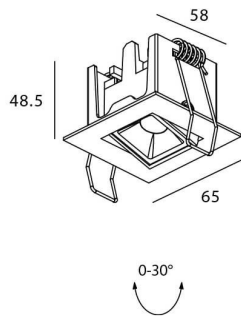

Star-A

Downlight Lavov de la familia STAR con una potencia de 2W, CRI>90 y un haz de 45 grados. Fabricado en aluminio inyectado a presión acabado en color Blanco. Flujo real de 90lm. Eficacia luminosa de 45lm/W. ON/OFF driver.

Código artículo	86.D031.1431.01
Tipo de producto	Indoor
Categoría	Downlights
Familia	STAR
Subfamilia	Star-A
Pictograms	

Esquema

Producto	
Potencia real (W)	2
Flujo luminoso real (lm)	90
Eficacia luminosa (lm/W)	45
Ángulo de apertura	45
Life time (h)	50000 h L80B10
IP	20
Color	Blanco
U. G. R	<19
Driver incluido	Si
Equipo	ON/OFF
Flicker Free	Si
Light source	LED
Type of LED	COB
Temperatura de color (K)	4000
Consistencia de color (SDCM)	SDCM<3
CRI	90