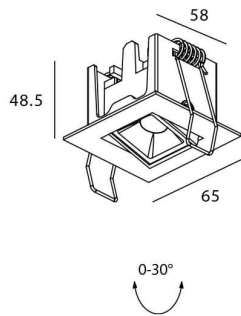

Star-A

Downlight Lavov de la familia STAR con una potencia de 2W, CRI>90 y un haz de 45 grados. Fabricado en aluminio inyectado a presión acabado en color Negro. Flujo real de 90lm. Eficacia luminosa de 45lm/W. ON/OFF driver.

Código artículo	86.D031.1431.02
Tipo de producto	Indoor
Categoría	Downlights
Familia	STAR
Subfamilia	Star-A
Pictograms	

Esquema

Producto	
Potencia real (W)	2
Flujo luminoso real (lm)	90
Eficacia luminosa (lm/W)	45
Ángulo de apertura	45
Life time (h)	50000 h L80B10
IP	20
Color	Negro
U. G. R	<19
Driver incluido	Si
Equipo	ON/OFF
Flicker Free	Si
Light source	LED
Type of LED	COB
Temperatura de color (K)	4000
Consistencia de color (SDCM)	SDCM<3
CRI	90