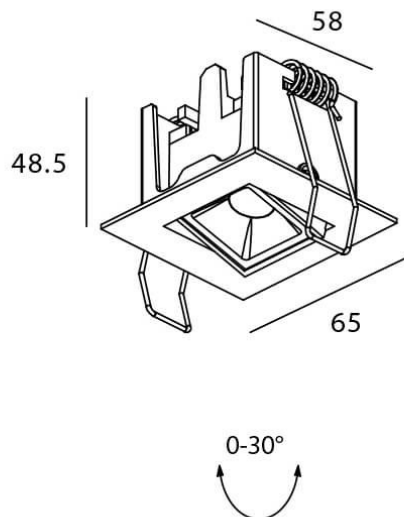

Star-A

Downlight Lavov de la familia STAR con una potencia de 2W, CRI>90 y un haz de 45 grados. Fabricado en aluminio inyectado a presión acabado en color Negro. Flujo real de 90lm. Eficacia luminosa de 45lm/W. ON/OFF driver.

Código artículo	86.D031.1431.02
Tipo de producto	Indoor
Categoría	Downlights
Familia	STAR
Subfamilia	Star-A
Pictograms	

Esquema

Producto	
Potencia real (W)	2
Flujo luminoso real (lm)	90
Eficacia luminosa (lm/W)	45
Ángulo de apertura	45
Life time (h)	50000 h L80B10
IP	20
Color	Negro
U. G. R	<19
Driver incluido	Si
Equipo	ON/OFF
Flicker Free	Si
Light source	LED
Type of LED	COB
Temperatura de color (K)	4000
Consistencia de color (SDCM)	SDCM<3
CRI	90