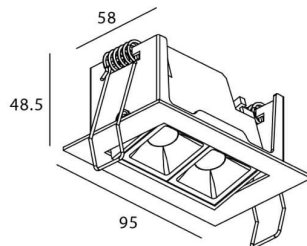

Star-A

Downlight Lavov de la familia STAR con una potencia de 4W, CRI>90 y un haz de 15 grados. Fabricado en aluminio inyectado a presión acabado en color Blanco. Flujo real de 240lm. Eficacia luminosa de 60lm/W. ON/OFF driver.

Código artículo	86.D031.2311.01
Tipo de producto	Indoor
Categoría	Downlights
Familia	STAR
Subfamilia	Star-A
Pictograms	

Esquema

Producto	
Potencia real (W)	4
Flujo luminoso real (lm)	240
Eficacia luminosa (lm/W)	60
Ángulo de apertura	15
Life time (h)	50000 h L80B10
IP	20
Color	Blanco
U. G. R	<19
Driver incluido	Si
Equipo	ON/OFF
Flicker Free	Si
Light source	LED
Type of LED	COB
Temperatura de color (K)	3000
Consistencia de color (SDCM)	SDCM<3
CRI	90