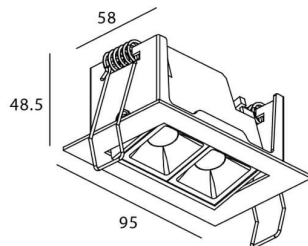

Star-A

Downlight Lavov de la familia STAR con una potencia de 4W, CRI>90 y un haz de 15 grados. Fabricado en aluminio inyectado a presión acabado en color Blanco. Flujo real de 240lm. Eficacia luminosa de 60lm/W. ON/OFF driver.

Código artículo	86.D031.2311.01
Tipo de producto	Indoor
Categoría	Downlights
Familia	STAR
Subfamilia	Star-A
Pictograms	

Esquema

Producto	
Potencia real (W)	4
Flujo luminoso real (lm)	240
Eficacia luminosa (lm/W)	60
Ángulo de apertura	15
Life time (h)	50000 h L80B10
IP	20
Color	Blanco
U. G. R	<19
Driver incluido	Si
Equipo	ON/OFF
Flicker Free	Si
Light source	LED
Type of LED	COB
Temperatura de color (K)	3000
Consistencia de color (SDCM)	SDCM<3
CRI	90