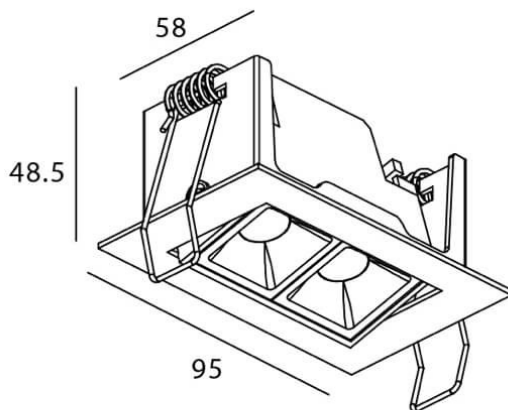

Star-A

Downlight Lavov de la familia STAR con una potencia de 4W, CRI>90 y un haz de 15 grados. Fabricado en aluminio inyectado a presión acabado en color Negro. Flujo real de 240lm. Eficacia luminosa de 60lm/W. ON/OFF driver.

Código artículo	86.D031.2311.02
Tipo de producto	Indoor
Categoría	Downlights
Familia	STAR
Subfamilia	Star-A
Pictograms	

Esquema

Producto	
Potencia real (W)	4
Flujo luminoso real (lm)	240
Eficacia luminosa (lm/W)	60
Ángulo de apertura	15
Tiempo de vida	50000 h L80B10
IP	20
Color	Negro
U. G. R	19
Driver incluido	Si
Equipo	ON/OFF
Flicker Free	Si
Fuente de luz	LED
Tipo de LED	COB
Temperatura de color (K)	3000
Consistencia de color (SDCM)	SDCM3
CRI	90