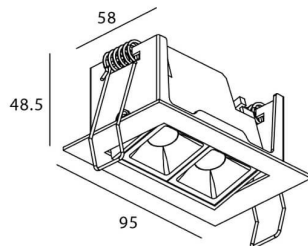

Star-A

Downlight Lavov de la familia STAR con una potencia de 4W, CRI>90 y un haz de 15 grados. Fabricado en aluminio inyectado a presión acabado en color Negro. Flujo real de 240lm. Eficacia luminosa de 60lm/W. ON/OFF driver.

Código artículo	86.D031.2311.02
Tipo de producto	Indoor
Categoría	Downlights
Familia	STAR
Subfamilia	Star-A
Pictograms	

Esquema

Producto	
Potencia real (W)	4
Flujo luminoso real (lm)	240
Eficacia luminosa (lm/W)	60
Ángulo de apertura	15
Life time (h)	50000 h L80B10
IP	20
Color	Negro
U. G. R	<19
Driver incluido	Si
Equipo	ON/OFF
Flicker Free	Si
Light source	LED
Type of LED	COB
Temperatura de color (K)	3000
Consistencia de color (SDCM)	SDCM<3
CRI	90