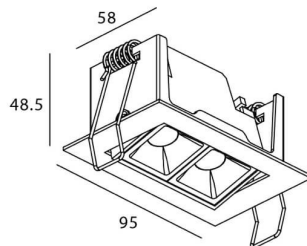

Star-A

Downlight Lavov de la familia STAR con una potencia de 4W, CRI>90 y un haz de 15 grados. Fabricado en aluminio inyectado a presión acabado en color Negro. Flujo real de 240lm. Eficacia luminosa de 60lm/W. ON/OFF driver.

Código artículo	86.D031.2311.02
Tipo de producto	Indoor
Categoría	Downlights
Familia	STAR
Subfamilia	Star-A
Pictograms	

Esquema

Producto	
Potencia real (W)	4
Flujo luminoso real (lm)	240
Eficacia luminosa (lm/W)	60
Ángulo de apertura	15
Life time (h)	50000 h L80B10
IP	20
Color	Negro
U. G. R	<19
Driver incluido	Si
Equipo	ON/OFF
Flicker Free	Si
Light source	LED
Type of LED	COB
Temperatura de color (K)	3000
Consistencia de color (SDCM)	SDCM<3
CRI	90