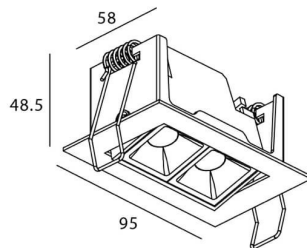

Star-A

Downlight Lavov de la familia STAR con una potencia de 4W, CRI>90 y un haz de 15 grados. Fabricado en aluminio inyectado a presión acabado en color Negro. Flujo real de 240lm. Eficacia luminosa de 60lm/W. ON/OFF driver.

Código artículo	86.D031.2311.02
Tipo de producto	Indoor
Categoría	Downlights
Familia	STAR
Subfamilia	Star-A
Pictograms	

Esquema

Producto	
Potencia real (W)	4
Flujo luminoso real (lm)	240
Eficacia luminosa (lm/W)	60
Ángulo de apertura	15
Life time (h)	50000 h L80B10
IP	20
Color	Negro
U. G. R	<19
Driver incluido	Si
Equipo	ON/OFF
Flicker Free	Si
Light source	LED
Type of LED	COB
Temperatura de color (K)	3000
Consistencia de color (SDCM)	SDCM<3
CRI	90