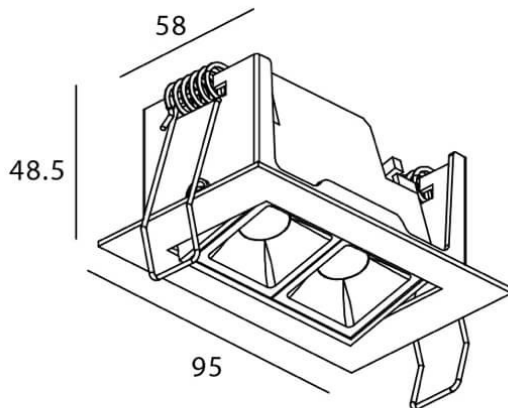

Star-A

Downlight Lavov de la familia STAR con una potencia de 4W, CRI>90 y un haz de 15 grados. Fabricado en aluminio inyectado a presión acabado en color Negro. Flujo real de 240lm. Eficacia luminosa de 60lm/W. ON/OFF driver.

Código artículo	86.D031.2311.02
Tipo de producto	Indoor
Categoría	Downlights
Familia	STAR
Subfamilia	Star-A
Pictograms	

Esquema

Producto	
Potencia real (W)	4
Flujo luminoso real (lm)	240
Eficacia luminosa (lm/W)	60
Ángulo de apertura	15
Life time (h)	50000 h L80B10
IP	20
Color	Negro
U. G. R	<19
Driver incluido	Si
Equipo	ON/OFF
Flicker Free	Si
Light source	LED
Type of LED	COB
Temperatura de color (K)	3000
Consistencia de color (SDCM)	SDCM<3
CRI	90