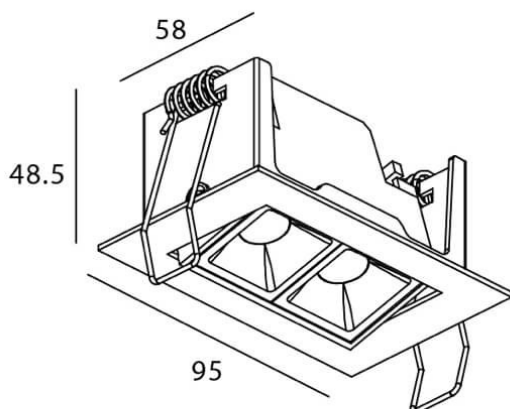

Esquema

Producto	
Potencia real (W)	4
Flujo luminoso real (lm)	240
Eficacia luminosa (lm/W)	60
Ángulo de apertura	15
Tiempo de vida	50000 h L80B10
IP	20
Color	Blanco
U. G. R	19
Driver incluido	Si
Equipo	DALI
Flicker Free	Si
Fuente de luz	LED
Tipo de LED	COB
Temperatura de color (K)	3000
Consistencia de color (SDCM)	SDCM3
CRI	90

Curva fotométrica