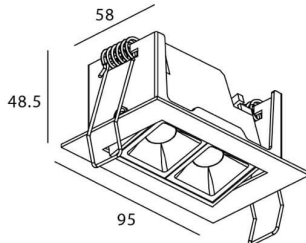

Código artículo 86.D031.2313.01

Tipo de producto Indoor

Categoría Downlights

Familia STAR

Subfamilia Star-A

Pictograms

Esquema

Producto