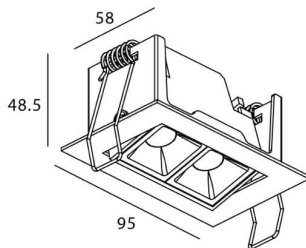

Código artículo 86.D031.2313.01

Tipo de producto Indoor

Categoría Downlights

Familia STAR

Subfamilia Star-A

Pictograms

Esquema

Producto