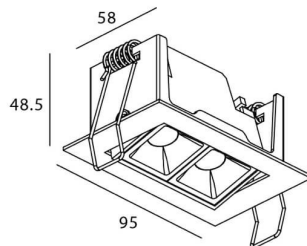

Código artículo 86.D031.2313.01

Tipo de producto Indoor

Categoría Downlights

Familia STAR

Subfamilia Star-A

Pictograms

Esquema

Producto