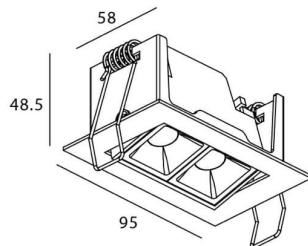

Código artículo 86.D031.2321.01

Tipo de producto Indoor

Categoría Downlights

Familia STAR

Subfamilia Star-A

Pictograms

Esquema

Producto