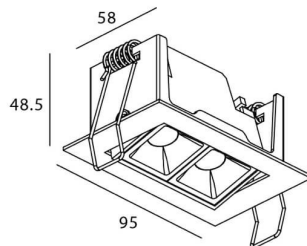

Código artículo 86.D031.2321.02

Tipo de producto Indoor

Categoría Downlights

Familia STAR

Subfamilia Star-A

Pictograms

Esquema

Producto

Potencia real (W) 4

Flujo luminoso real (lm) 240

Eficacia luminosa (lm/W) 60

Ángulo de apertura 30

Life time (h) 50000 h L80B10

IP 20

Color Negro

U. G. R <19