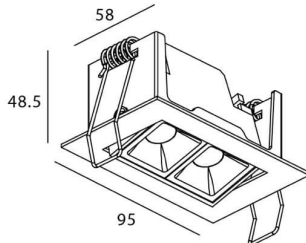

Star-A

Downlight Lavov de la familia STAR con una potencia de 4W, CRI>90 y un haz de 30 grados. Fabricado en aluminio inyectado a presión acabado en color Negro. Flujo real de 240lm. Eficacia luminosa de 60lm/W. ON/OFF driver.

Código artículo	86.D031.2321.02
Tipo de producto	Indoor
Categoría	Downlights
Familia	STAR
Subfamilia	Star-A
Pictograms	

Esquema

Producto	
Potencia real (W)	4
Flujo luminoso real (lm)	240
Eficacia luminosa (lm/W)	60
Ángulo de apertura	30
Life time (h)	50000 h L80B10
IP	20
Color	Negro
U. G. R	<19
Driver incluido	Si
Equipo	ON/OFF
Flicker Free	Si
Light source	LED
Type of LED	COB
Temperatura de color (K)	3000
Consistencia de color (SDCM)	SDCM<3
CRI	90