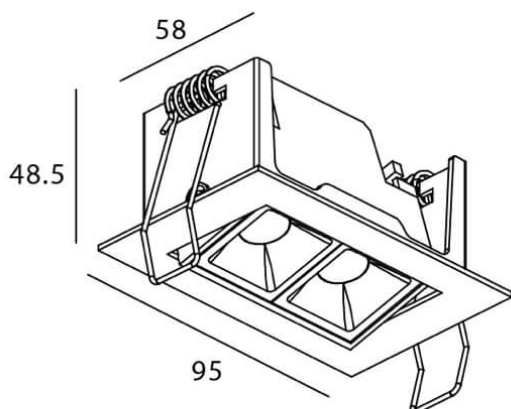

Star-A

Downlight Lavov de la familia STAR con una potencia de 4W, CRI>90 y un haz de 30 grados. Fabricado en aluminio inyectado a presión acabado en color Blanco. Flujo real de 240lm. Eficacia luminosa de 60lm/W. DALI driver.

Código artículo	86.D031.2323.01
Tipo de producto	Indoor
Categoría	Downlights
Familia	STAR
Subfamilia	Star-A
Pictograms	

Esquema

Producto	
Potencia real (W)	4
Flujo luminoso real (lm)	240
Eficacia luminosa (lm/W)	60
Ángulo de apertura	30
Tiempo de vida	50000 h L80B10
IP	20
Color	Blanco
U. G. R	19
Driver incluido	Si
Equipo	DALI
Flicker Free	Si
Fuente de luz	LED
Tipo de LED	COB
Temperatura de color (K)	3000
Consistencia de color (SDCM)	SDCM3
CRI	90