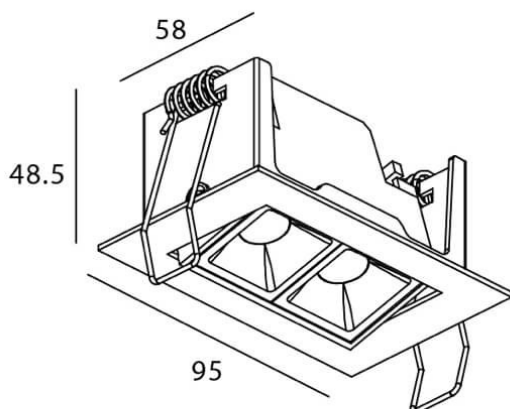

Star-A

Downlight Lavov de la familia STAR con una potencia de 4W, CRI>90 y un haz de 30 grados. Fabricado en aluminio inyectado a presión acabado en color Blanco. Flujo real de 240lm. Eficacia luminosa de 60lm/W. DALI driver.

Código artículo	86.D031.2323.01
Tipo de producto	Indoor
Categoría	Downlights
Familia	STAR
Subfamilia	Star-A
Pictograms	

Esquema

Curva fotométrica

Producto	
Potencia real (W)	4
Flujo luminoso real (lm)	240
Eficacia luminosa (lm/W)	60
Ángulo de apertura	30
Life time (h)	50000 h L80B10
IP	20
Color	Blanco
U. G. R	<19
Driver incluido	Si
Equipo	DALI
Flicker Free	Si
Light source	LED
Type of LED	COB
Temperatura de color (K)	3000
Consistencia de color (SDCM)	SDCM<3
CRI	90