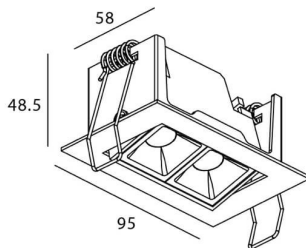

Star-A

Downlight Lavov de la familia STAR con una potencia de 4W, CRI>90 y un haz de 30 grados. Fabricado en aluminio inyectado a presión acabado en color Blanco. Flujo real de 240lm. Eficacia luminosa de 60lm/W. DALI driver.

Código artículo	86.D031.2323.01
Tipo de producto	Indoor
Categoría	Downlights
Familia	STAR
Subfamilia	Star-A
Pictograms	

Esquema

Producto

Potencia real (W)	4
Flujo luminoso real (lm)	240
Eficacia luminosa (lm/W)	60
Ángulo de apertura	30
Life time (h)	50000 h L80B10
IP	20
Color	Blanco
U. G. R	<19
Driver incluido	Si
Equipo	DALI
Flicker Free	Si
Light source	LED
Type of LED	COB
Temperatura de color (K)	3000
Consistencia de color (SDCM)	SDCM<3
CRI	90