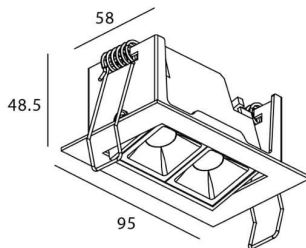

Star-A

Downlight Lavov de la familia STAR con una potencia de 4W, CRI>90 y un haz de 30 grados. Fabricado en aluminio inyectado a presión acabado en color Negro. Flujo real de 240lm. Eficacia luminosa de 60lm/W. DALI driver.

Código artículo	86.D031.2323.02
Tipo de producto	Indoor
Categoría	Downlights
Familia	STAR
Subfamilia	Star-A
Pictograms	

Esquema

Producto

Potencia real (W)	4
Flujo luminoso real (lm)	240
Eficacia luminosa (lm/W)	60
Ángulo de apertura	30
Life time (h)	50000 h L80B10
IP	20
Color	Negro
U. G. R	<19
Driver incluido	Si
Equipo	DALI
Flicker Free	Si
Light source	LED
Type of LED	COB
Temperatura de color (K)	3000
Consistencia de color (SDCM)	SDCM<3
CRI	90