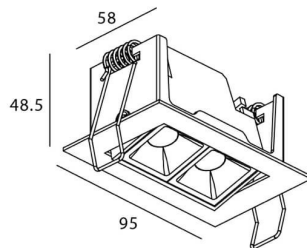

Star-A

Downlight Lavov de la familia STAR con una potencia de 4W, CRI>90 y un haz de 45 grados. Fabricado en aluminio inyectado a presión acabado en color Blanco. Flujo real de 240lm. Eficacia luminosa de 60lm/W. ON/OFF driver.

Código artículo	86.D031.2331.01
Tipo de producto	Indoor
Categoría	Downlights
Familia	STAR
Subfamilia	Star-A
Pictograms	

Esquema

Producto	
Potencia real (W)	4
Flujo luminoso real (lm)	240
Eficacia luminosa (lm/W)	60
Ángulo de apertura	45
Life time (h)	50000 h L80B10
IP	20
Color	Blanco
U. G. R	<19
Driver incluido	Si
Equipo	ON/OFF
Flicker Free	Si
Light source	LED
Type of LED	COB
Temperatura de color (K)	3000
Consistencia de color (SDCM)	SDCM<3
CRI	90