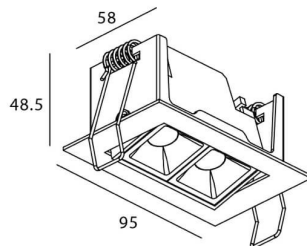

Star-A

Downlight Lavov de la familia STAR con una potencia de 4W, CRI>90 y un haz de 45 grados. Fabricado en aluminio inyectado a presión acabado en color Negro. Flujo real de 240lm. Eficacia luminosa de 60lm/W. ON/OFF driver.

Código artículo	86.D031.2331.02
Tipo de producto	Indoor
Categoría	Downlights
Familia	STAR
Subfamilia	Star-A
Pictograms	

Esquema

Producto	
Potencia real (W)	4
Flujo luminoso real (lm)	240
Eficacia luminosa (lm/W)	60
Ángulo de apertura	45
Life time (h)	50000 h L80B10
IP	20
Color	Negro
U. G. R	<19
Driver incluido	Si
Equipo	ON/OFF
Flicker Free	Si
Light source	LED
Type of LED	COB
Temperatura de color (K)	3000
Consistencia de color (SDCM)	SDCM<3
CRI	90