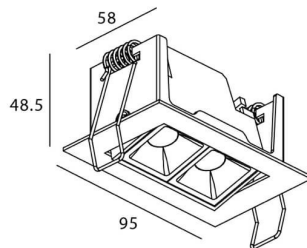

Star-A

Downlight Lavov de la familia STAR con una potencia de 4W, CRI>90 y un haz de 45 grados. Fabricado en aluminio inyectado a presión acabado en color Negro. Flujo real de 240lm. Eficacia luminosa de 60lm/W. ON/OFF driver.

Código artículo	86.D031.2331.02
Tipo de producto	Indoor
Categoría	Downlights
Familia	STAR
Subfamilia	Star-A
Pictograms	

Esquema

Producto	
Potencia real (W)	4
Flujo luminoso real (lm)	240
Eficacia luminosa (lm/W)	60
Ángulo de apertura	45
Life time (h)	50000 h L80B10
IP	20
Color	Negro
U. G. R	<19
Driver incluido	Si
Equipo	ON/OFF
Flicker Free	Si
Light source	LED
Type of LED	COB
Temperatura de color (K)	3000
Consistencia de color (SDCM)	SDCM<3
CRI	90