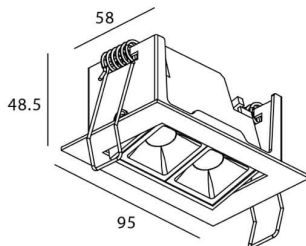

Código artículo 86.D031.2331.02

Tipo de producto Indoor

Categoría Downlights

Familia STAR

Subfamilia Star-A

Pictograms

Esquema

Producto

Potencia real (W) 4

Flujo luminoso real (lm) 240

Eficacia luminosa (lm/W) 60

Ángulo de apertura 45

Life time (h) 50000 h L80B10

IP 20

Color Negro

U. G. R <19