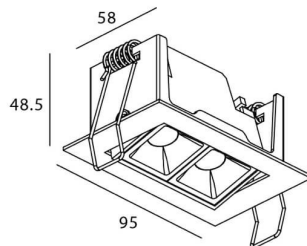

Código artículo 86.D031.2331.02

Tipo de producto Indoor

Categoría Downlights

Familia STAR

Subfamilia Star-A

Pictograms

Esquema

Producto

Potencia real (W) 4

Flujo luminoso real (lm) 240

Eficacia luminosa (lm/W) 60

Ángulo de apertura 45

Life time (h) 50000 h L80B10

IP 20

Color Negro

U. G. R <19