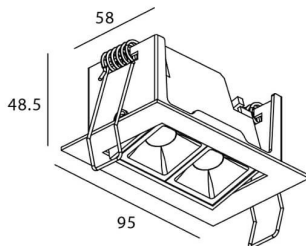

Código artículo 86.D031.2333.01

Tipo de producto Indoor

Categoría Downlights

Familia STAR

Subfamilia Star-A

Pictograms

Esquema

Producto