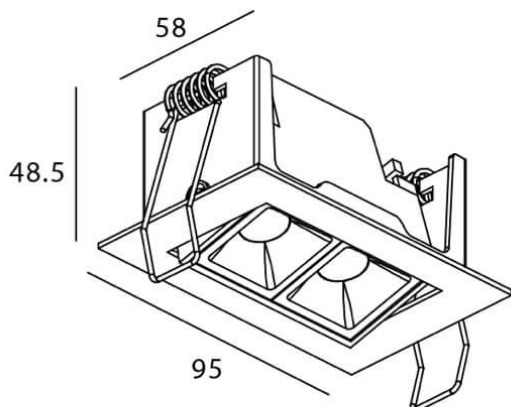

Star-A

Downlight Lavov de la familia STAR con una potencia de 4W, CRI>90 y un haz de 45 grados. Fabricado en aluminio inyectado a presión acabado en color Blanco. Flujo real de 240lm. Eficacia luminosa de 60lm/W. DALI driver.

Código artículo	86.D031.2333.01
Tipo de producto	Indoor
Categoría	Downlights
Familia	STAR
Subfamilia	Star-A
Pictograms	

Esquema

Producto	
Potencia real (W)	4
Flujo luminoso real (lm)	240
Eficacia luminosa (lm/W)	60
Ángulo de apertura	45
Tiempo de vida	50000 h L80B10
IP	20
Color	Blanco
U. G. R	19
Driver incluido	Si
Equipo	DALI
Flicker Free	Si
Fuente de luz	LED
Tipo de LED	COB
Temperatura de color (K)	3000
Consistencia de color (SDCM)	SDCM3
CRI	90