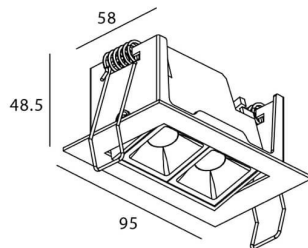

Código artículo 86.D031.2333.01

Tipo de producto Indoor

Categoría Downlights

Familia STAR

Subfamilia Star-A

Pictograms

Esquema

Producto