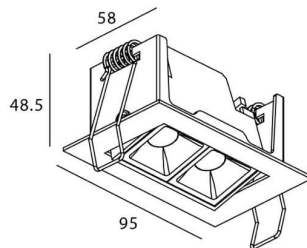

Star-A

Downlight Lavov de la familia STAR con una potencia de 4W, CRI>90 y un haz de 45 grados. Fabricado en aluminio inyectado a presión acabado en color Negro. Flujo real de 240lm. Eficacia luminosa de 60lm/W. DALI driver.

Código artículo	86.D031.2333.02
Tipo de producto	Indoor
Categoría	Downlights
Familia	STAR
Subfamilia	Star-A
Pictograms	

Esquema

Curva fotométrica

Producto

Potencia real (W)	4
Flujo luminoso real (lm)	240
Eficacia luminosa (lm/W)	60
Ángulo de apertura	45
Life time (h)	50000 h L80B10
IP	20
Color	Negro
U. G. R	<19
Driver incluido	Si
Equipo	DALI
Flicker Free	Si
Light source	LED
Type of LED	COB
Temperatura de color (K)	3000
Consistencia de color (SDCM)	SDCM<3
CRI	90