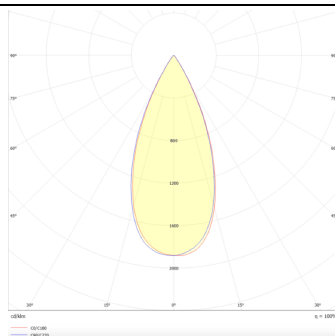

Star-A

Downlight Lavov de la familia STAR con una potencia de 4W, CRI>90 y un haz de 45 grados. Fabricado en aluminio inyectado a presión acabado en color Negro. Flujo real de 240lm. Eficacia luminosa de 60lm/W. DALI driver.

Código artículo	86.D031.2333.02
Tipo de producto	Indoor
Categoría	Downlights
Familia	STAR
Subfamilia	Star-A
Pictograms	

Esquema

Curva fotométrica

Producto

Potencia real (W)	4
Flujo luminoso real (lm)	240
Eficacia luminosa (lm/W)	60
Ángulo de apertura	45
Life time (h)	50000 h L80B10
IP	20
Color	Negro
U. G. R	<19
Driver incluido	Si
Equipo	DALI
Flicker Free	Si
Light source	LED
Type of LED	COB
Temperatura de color (K)	3000
Consistencia de color (SDCM)	SDCM<3
CRI	90