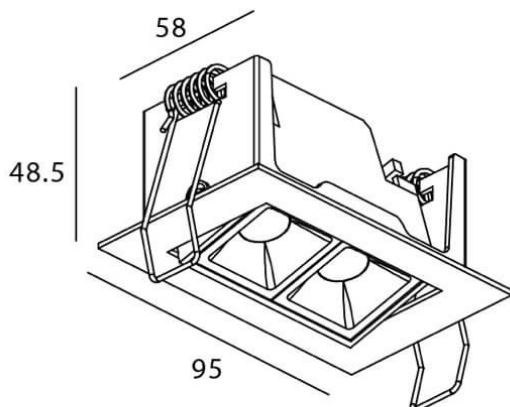

Star-A

Downlight Lavov de la familia STAR con una potencia de 4W, CRI>90 y un haz de 45 grados. Fabricado en aluminio inyectado a presión acabado en color Negro. Flujo real de 240lm. Eficacia luminosa de 60lm/W. DALI driver.

Código artículo	86.D031.2333.02
Tipo de producto	Indoor
Categoría	Downlights
Familia	STAR
Subfamilia	Star-A
Pictograms	

Esquema

Producto	
Potencia real (W)	4
Flujo luminoso real (lm)	240
Eficacia luminosa (lm/W)	60
Ángulo de apertura	45
Tiempo de vida	50000 h L80B10
IP	20
Color	Negro
U. G. R	19
Driver incluido	Si
Equipo	DALI
Flicker Free	Si
Fuente de luz	LED
Tipo de LED	COB
Temperatura de color (K)	3000
Consistencia de color (SDCM)	SDCM3
CRI	90