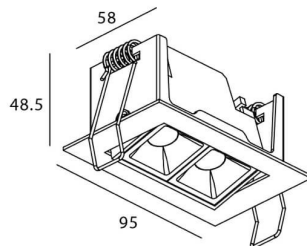

Star-A

Downlight Lavov de la familia STAR con una potencia de 4W, CRI>90 y un haz de 15 grados. Fabricado en aluminio inyectado a presión acabado en color Blanco. Flujo real de 240lm. Eficacia luminosa de 60lm/W. ON/OFF driver.

Código artículo	86.D031.2411.01
Tipo de producto	Indoor
Categoría	Downlights
Familia	STAR
Subfamilia	Star-A
Pictograms	

Esquema

Producto	
Potencia real (W)	4
Flujo luminoso real (lm)	240
Eficacia luminosa (lm/W)	60
Ángulo de apertura	15
Life time (h)	50000 h L80B10
IP	20
Color	Blanco
U. G. R	<19
Driver incluido	Si
Equipo	ON/OFF
Flicker Free	Si
Light source	LED
Type of LED	COB
Temperatura de color (K)	4000
Consistencia de color (SDCM)	SDCM<3
CRI	90