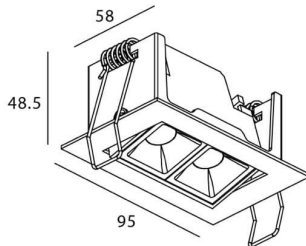

Esquema

Producto	
Potencia real (W)	4
Flujo luminoso real (lm)	240
Eficacia luminosa (lm/W)	60
Ángulo de apertura	15
Life time (h)	50000 h L80B10
IP	20
Color	Blanco
U. G. R	<19
Driver incluido	Si
Equipo	ON/OFF
Flicker Free	Si
Light source	LED
Type of LED	COB
Temperatura de color (K)	4000
Consistencia de color (SDCM)	SDCM<3
CRI	90