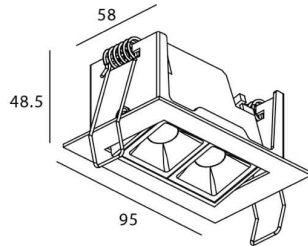

Código artículo 86.D031.2411.01

Tipo de producto Indoor

Categoría Downlights

Familia STAR

Subfamilia Star-A

Pictograms

Esquema

Producto