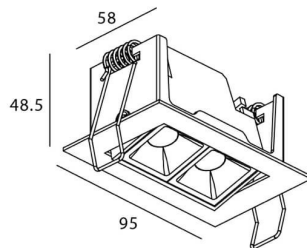

Star-A

Downlight Lavov de la familia STAR con una potencia de 4W, CRI>90 y un haz de 15 grados. Fabricado en aluminio inyectado a presión acabado en color Negro. Flujo real de 240lm. Eficacia luminosa de 60lm/W. ON/OFF driver.

Código artículo	86.D031.2411.02
Tipo de producto	Indoor
Categoría	Downlights
Familia	STAR
Subfamilia	Star-A
Pictograms	

Esquema

Producto	
Potencia real (W)	4
Flujo luminoso real (lm)	240
Eficacia luminosa (lm/W)	60
Ángulo de apertura	15
Life time (h)	50000 h L80B10
IP	20
Color	Negro
U. G. R	<19
Driver incluido	Si
Equipo	ON/OFF
Flicker Free	Si
Light source	LED
Type of LED	COB
Temperatura de color (K)	4000
Consistencia de color (SDCM)	SDCM<3
CRI	90