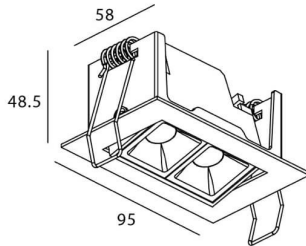

Star-A

Downlight Lavov de la familia STAR con una potencia de 4W, CRI>90 y un haz de 15 grados. Fabricado en aluminio inyectado a presión acabado en color Negro. Flujo real de 240lm. Eficacia luminosa de 60lm/W. ON/OFF driver.

Código artículo	86.D031.2411.02
Tipo de producto	Indoor
Categoría	Downlights
Familia	STAR
Subfamilia	Star-A
Pictograms	

Esquema

Producto	
Potencia real (W)	4
Flujo luminoso real (lm)	240
Eficacia luminosa (lm/W)	60
Ángulo de apertura	15
Life time (h)	50000 h L80B10
IP	20
Color	Negro
U. G. R	<19
Driver incluido	Si
Equipo	ON/OFF
Flicker Free	Si
Light source	LED
Type of LED	COB
Temperatura de color (K)	4000
Consistencia de color (SDCM)	SDCM<3
CRI	90