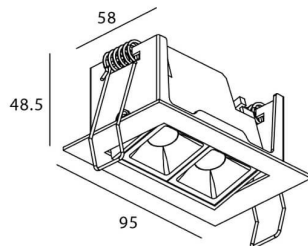

Star-A

Downlight Lavov de la familia STAR con una potencia de 4W, CRI>90 y un haz de 15 grados. Fabricado en aluminio inyectado a presión acabado en color Negro. Flujo real de 240lm. Eficacia luminosa de 60lm/W. ON/OFF driver.

Código artículo	86.D031.2411.02
Tipo de producto	Indoor
Categoría	Downlights
Familia	STAR
Subfamilia	Star-A
Pictograms	

Esquema

Producto	
Potencia real (W)	4
Flujo luminoso real (lm)	240
Eficacia luminosa (lm/W)	60
Ángulo de apertura	15
Life time (h)	50000 h L80B10
IP	20
Color	Negro
U. G. R	<19
Driver incluido	Si
Equipo	ON/OFF
Flicker Free	Si
Light source	LED
Type of LED	COB
Temperatura de color (K)	4000
Consistencia de color (SDCM)	SDCM<3
CRI	90