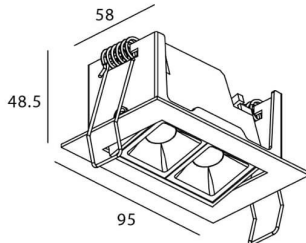

Star-A

Downlight Lavov de la familia STAR con una potencia de 4W, CRI>90 y un haz de 15 grados. Fabricado en aluminio inyectado a presión acabado en color Negro. Flujo real de 240lm. Eficacia luminosa de 60lm/W. ON/OFF driver.

Código artículo	86.D031.2411.02
Tipo de producto	Indoor
Categoría	Downlights
Familia	STAR
Subfamilia	Star-A
Pictograms	

Esquema

Producto	
Potencia real (W)	4
Flujo luminoso real (lm)	240
Eficacia luminosa (lm/W)	60
Ángulo de apertura	15
Life time (h)	50000 h L80B10
IP	20
Color	Negro
U. G. R	<19
Driver incluido	Si
Equipo	ON/OFF
Flicker Free	Si
Light source	LED
Type of LED	COB
Temperatura de color (K)	4000
Consistencia de color (SDCM)	SDCM<3
CRI	90