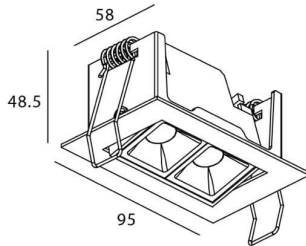

Código artículo 86.D031.2413.01

Tipo de producto Indoor

Categoría Downlights

Familia STAR

Subfamilia Star-A

Pictograms

Esquema

Producto