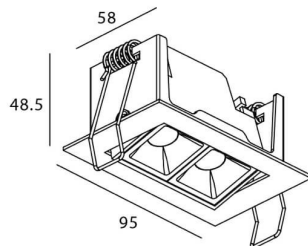

Star-A

Downlight Lavov de la familia STAR con una potencia de 4W, CRI>90 y un haz de 15 grados. Fabricado en aluminio inyectado a presión acabado en color Blanco. Flujo real de 240lm. Eficacia luminosa de 60lm/W. DALI driver.

Código artículo	86.D031.2413.01
Tipo de producto	Indoor
Categoría	Downlights
Familia	STAR
Subfamilia	Star-A
Pictograms	

Esquema

Producto	
Potencia real (W)	4
Flujo luminoso real (lm)	240
Eficacia luminosa (lm/W)	60
Ángulo de apertura	15
Life time (h)	50000 h L80B10
IP	20
Color	Blanco
U. G. R	<19
Driver incluido	Si
Equipo	DALI
Flicker Free	Si
Light source	LED
Type of LED	COB
Temperatura de color (K)	4000
Consistencia de color (SDCM)	SDCM<3
CRI	90