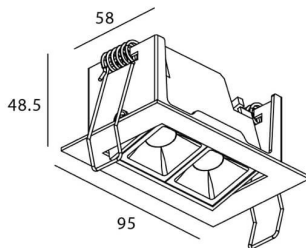

Star-A

Downlight Lavov de la familia STAR con una potencia de 4W, CRI>90 y un haz de 15 grados. Fabricado en aluminio inyectado a presión acabado en color Blanco. Flujo real de 240lm. Eficacia luminosa de 60lm/W. DALI driver.

Código artículo	86.D031.2413.01
Tipo de producto	Indoor
Categoría	Downlights
Familia	STAR
Subfamilia	Star-A
Pictograms	

Esquema

Producto	
Potencia real (W)	4
Flujo luminoso real (lm)	240
Eficacia luminosa (lm/W)	60
Ángulo de apertura	15
Life time (h)	50000 h L80B10
IP	20
Color	Blanco
U. G. R	<19
Driver incluido	Si
Equipo	DALI
Flicker Free	Si
Light source	LED
Type of LED	COB
Temperatura de color (K)	4000
Consistencia de color (SDCM)	SDCM<3
CRI	90