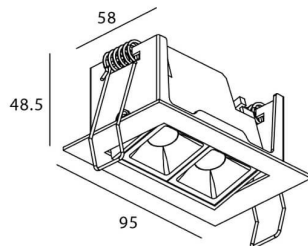

Star-A

Downlight Lavov de la familia STAR con una potencia de 4W, CRI>90 y un haz de 15 grados. Fabricado en aluminio inyectado a presión acabado en color Negro. Flujo real de 240lm. Eficacia luminosa de 60lm/W. DALI driver.

Código artículo	86.D031.2413.02
Tipo de producto	Indoor
Categoría	Downlights
Familia	STAR
Subfamilia	Star-A
Pictograms	

Esquema

Producto	
Potencia real (W)	4
Flujo luminoso real (lm)	240
Eficacia luminosa (lm/W)	60
Ángulo de apertura	15
Life time (h)	50000 h L80B10
IP	20
Color	Negro
U. G. R	<19
Driver incluido	Si
Equipo	DALI
Flicker Free	Si
Light source	LED
Type of LED	COB
Temperatura de color (K)	4000
Consistencia de color (SDCM)	SDCM<3
CRI	90