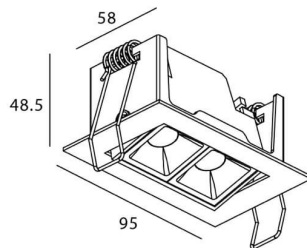

Star-A

Downlight Lavov de la familia STAR con una potencia de 4W, CRI>90 y un haz de 15 grados. Fabricado en aluminio inyectado a presión acabado en color Negro. Flujo real de 240lm. Eficacia luminosa de 60lm/W. DALI driver.

Código artículo	86.D031.2413.02
Tipo de producto	Indoor
Categoría	Downlights
Familia	STAR
Subfamilia	Star-A
Pictograms	

Esquema

Producto	
Potencia real (W)	4
Flujo luminoso real (lm)	240
Eficacia luminosa (lm/W)	60
Ángulo de apertura	15
Life time (h)	50000 h L80B10
IP	20
Color	Negro
U. G. R	<19
Driver incluido	Si
Equipo	DALI
Flicker Free	Si
Light source	LED
Type of LED	COB
Temperatura de color (K)	4000
Consistencia de color (SDCM)	SDCM<3
CRI	90