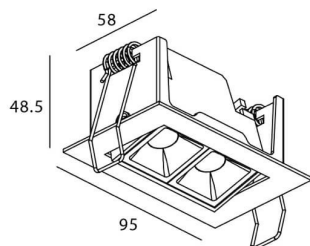

Star-A

Downlight Lavov de la familia STAR con una potencia de 4W, CRI>90 y un haz de 15 grados. Fabricado en aluminio inyectado a presión acabado en color Negro. Flujo real de 240lm. Eficacia luminosa de 60lm/W. DALI driver.

Código artículo	86.D031.2413.02
Tipo de producto	Indoor
Categoría	Downlights
Familia	STAR
Subfamilia	Star-A
Pictograms	

Esquema

Producto	
Potencia real (W)	4
Flujo luminoso real (lm)	240
Eficacia luminosa (lm/W)	60
Ángulo de apertura	15
Life time (h)	50000 h L80B10
IP	20
Color	Negro
U. G. R	<19
Driver incluido	Si
Equipo	DALI
Flicker Free	Si
Light source	LED
Type of LED	COB
Temperatura de color (K)	4000
Consistencia de color (SDCM)	SDCM<3
CRI	90