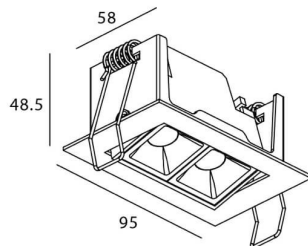

Star-A

Downlight Lavov de la familia STAR con una potencia de 4W, CRI>90 y un haz de 30 grados. Fabricado en aluminio inyectado a presión acabado en color Blanco. Flujo real de 240lm. Eficacia luminosa de 60lm/W. ON/OFF driver.

Código artículo	86.D031.2421.01
Tipo de producto	Indoor
Categoría	Downlights
Familia	STAR
Subfamilia	Star-A
Pictograms	

Esquema

Producto	
Potencia real (W)	4
Flujo luminoso real (lm)	240
Eficacia luminosa (lm/W)	60
Ángulo de apertura	30
Life time (h)	50000 h L80B10
IP	20
Color	Blanco
U. G. R	<19
Driver incluido	Si
Equipo	ON/OFF
Flicker Free	Si
Light source	LED
Type of LED	COB
Temperatura de color (K)	4000
Consistencia de color (SDCM)	SDCM<3
CRI	90