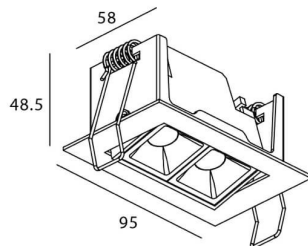

Código artículo 86.D031.2421.01

Tipo de producto Indoor

Categoría Downlights

Familia STAR

Subfamilia Star-A

Pictograms

Esquema

Producto