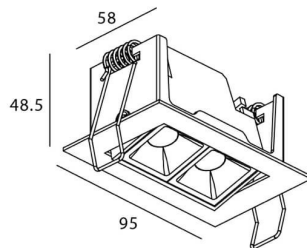

Star-A

Downlight Lavov de la familia STAR con una potencia de 4W, CRI>90 y un haz de 30 grados. Fabricado en aluminio inyectado a presión acabado en color Blanco. Flujo real de 240lm. Eficacia luminosa de 60lm/W. ON/OFF driver.

Código artículo	86.D031.2421.01
Tipo de producto	Indoor
Categoría	Downlights
Familia	STAR
Subfamilia	Star-A
Pictograms	

Esquema

Producto	
Potencia real (W)	4
Flujo luminoso real (lm)	240
Eficacia luminosa (lm/W)	60
Ángulo de apertura	30
Life time (h)	50000 h L80B10
IP	20
Color	Blanco
U. G. R	<19
Driver incluido	Si
Equipo	ON/OFF
Flicker Free	Si
Light source	LED
Type of LED	COB
Temperatura de color (K)	4000
Consistencia de color (SDCM)	SDCM<3
CRI	90