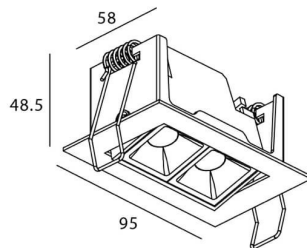

Star-A

Downlight Lavov de la familia STAR con una potencia de 4W, CRI>90 y un haz de 30 grados. Fabricado en aluminio inyectado a presión acabado en color Negro. Flujo real de 240lm. Eficacia luminosa de 60lm/W. ON/OFF driver.

Código artículo	86.D031.2421.02
Tipo de producto	Indoor
Categoría	Downlights
Familia	STAR
Subfamilia	Star-A
Pictograms	

Esquema

Producto	
Potencia real (W)	4
Flujo luminoso real (lm)	240
Eficacia luminosa (lm/W)	60
Ángulo de apertura	30
Life time (h)	50000 h L80B10
IP	20
Color	Negro
U. G. R	<19
Driver incluido	Si
Equipo	ON/OFF
Flicker Free	Si
Light source	LED
Type of LED	COB
Temperatura de color (K)	4000
Consistencia de color (SDCM)	SDCM<3
CRI	90