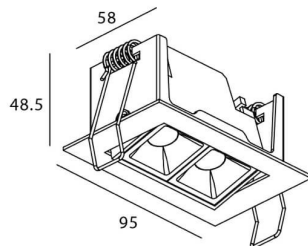

Código artículo 86.D031.2421.02

Tipo de producto Indoor

Categoría Downlights

Familia STAR

Subfamilia Star-A

Pictograms

Esquema

Producto

Potencia real (W) 4

Flujo luminoso real (lm) 240

Eficacia luminosa (lm/W) 60

Ángulo de apertura 30

Life time (h) 50000 h L80B10

IP 20

Color Negro

U. G. R <19