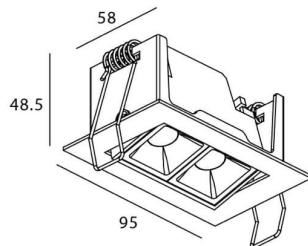

Código artículo 86.D031.2423.01

Tipo de producto Indoor

Categoría Downlights

Familia STAR

Subfamilia Star-A

Pictograms

Esquema

Producto