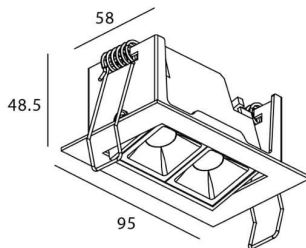

Star-A

Downlight Lavov de la familia STAR con una potencia de 4W, CRI>90 y un haz de 30 grados. Fabricado en aluminio inyectado a presión acabado en color Negro. Flujo real de 240lm. Eficacia luminosa de 60lm/W. DALI driver.

Código artículo	86.D031.2423.02
Tipo de producto	Indoor
Categoría	Downlights
Familia	STAR
Subfamilia	Star-A
Pictograms	

Esquema

Producto	
Potencia real (W)	4
Flujo luminoso real (lm)	240
Eficacia luminosa (lm/W)	60
Ángulo de apertura	30
Life time (h)	50000 h L80B10
IP	20
Color	Negro
U. G. R	<19
Driver incluido	Si
Equipo	DALI
Flicker Free	Si
Light source	LED
Type of LED	COB
Temperatura de color (K)	4000
Consistencia de color (SDCM)	SDCM<3
CRI	90