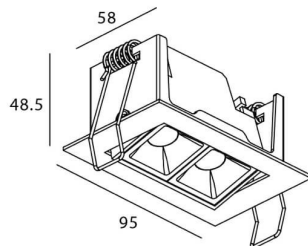

Star-A

Downlight Lavov de la familia STAR con una potencia de 4W, CRI>90 y un haz de 30 grados. Fabricado en aluminio inyectado a presión acabado en color Negro. Flujo real de 240lm. Eficacia luminosa de 60lm/W. DALI driver.

Código artículo	86.D031.2423.02
Tipo de producto	Indoor
Categoría	Downlights
Familia	STAR
Subfamilia	Star-A
Pictograms	

Esquema

Producto	
Potencia real (W)	4
Flujo luminoso real (lm)	240
Eficacia luminosa (lm/W)	60
Ángulo de apertura	30
Life time (h)	50000 h L80B10
IP	20
Color	Negro
U. G. R	<19
Driver incluido	Si
Equipo	DALI
Flicker Free	Si
Light source	LED
Type of LED	COB
Temperatura de color (K)	4000
Consistencia de color (SDCM)	SDCM<3
CRI	90