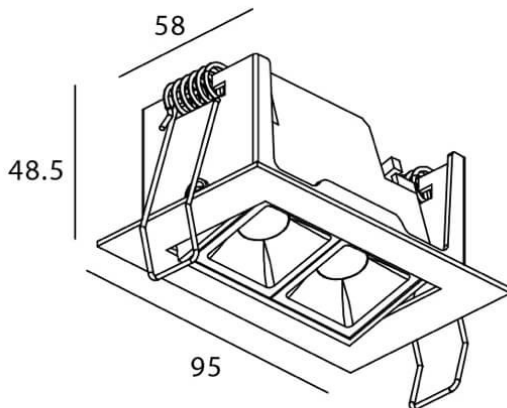

### Star-A

Downlight Lavov de la familia STAR con una potencia de 4W, CRI>90 y un haz de 30 grados. Fabricado en aluminio inyectado a presión acabado en color Negro. Flujo real de 240lm. Eficacia luminosa de 60lm/W. DALI driver.

Código artículo	86.D031.2423.02
Tipo de producto	Indoor
Categoría	Downlights
Familia	STAR
Subfamilia	Star-A
Pictograms	

### Esquema

Producto	
Potencia real (W)	4
Flujo luminoso real (lm)	240
Eficacia luminosa (lm/W)	60
Ángulo de apertura	30
Life time (h)	50000 h L80B10
IP	20
Color	Negro
U. G. R	<19
Driver incluido	Si
Equipo	DALI
Flicker Free	Si
Light source	LED
Type of LED	COB
Temperatura de color (K)	4000
Consistencia de color (SDCM)	SDCM<3
CRI	90