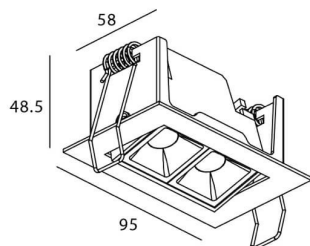

Star-A

Downlight Lavov de la familia STAR con una potencia de 4W, CRI>90 y un haz de 30 grados. Fabricado en aluminio inyectado a presión acabado en color Negro. Flujo real de 240lm. Eficacia luminosa de 60lm/W. DALI driver.

Código artículo	86.D031.2423.02
Tipo de producto	Indoor
Categoría	Downlights
Familia	STAR
Subfamilia	Star-A
Pictograms	

Esquema

Producto	
Potencia real (W)	4
Flujo luminoso real (lm)	240
Eficacia luminosa (lm/W)	60
Ángulo de apertura	30
Life time (h)	50000 h L80B10
IP	20
Color	Negro
U. G. R	<19
Driver incluido	Si
Equipo	DALI
Flicker Free	Si
Light source	LED
Type of LED	COB
Temperatura de color (K)	4000
Consistencia de color (SDCM)	SDCM<3
CRI	90