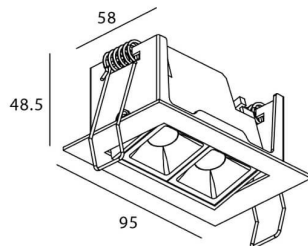

Star-A

Downlight Lavov de la familia STAR con una potencia de 4W, CRI>90 y un haz de 45 grados. Fabricado en aluminio inyectado a presión acabado en color Blanco. Flujo real de 240lm. Eficacia luminosa de 60lm/W. ON/OFF driver.

Código artículo	86.D031.2431.01
Tipo de producto	Indoor
Categoría	Downlights
Familia	STAR
Subfamilia	Star-A
Pictograms	

Esquema

Producto	
Potencia real (W)	4
Flujo luminoso real (lm)	240
Eficacia luminosa (lm/W)	60
Ángulo de apertura	45
Life time (h)	50000 h L80B10
IP	20
Color	Blanco
U. G. R	<19
Driver incluido	Si
Equipo	ON/OFF
Flicker Free	Si
Light source	LED
Type of LED	COB
Temperatura de color (K)	4000
Consistencia de color (SDCM)	SDCM<3
CRI	90