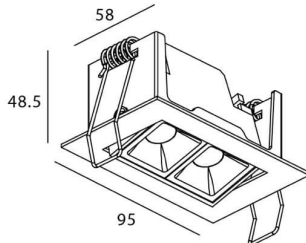

Star-A

Downlight Lavov de la familia STAR con una potencia de 4W, CRI>90 y un haz de 45 grados. Fabricado en aluminio inyectado a presión acabado en color Blanco. Flujo real de 240lm. Eficacia luminosa de 60lm/W. ON/OFF driver.

Código artículo	86.D031.2431.01
Tipo de producto	Indoor
Categoría	Downlights
Familia	STAR
Subfamilia	Star-A
Pictograms	

Esquema

Producto	
Potencia real (W)	4
Flujo luminoso real (lm)	240
Eficacia luminosa (lm/W)	60
Ángulo de apertura	45
Life time (h)	50000 h L80B10
IP	20
Color	Blanco
U. G. R	<19
Driver incluido	Si
Equipo	ON/OFF
Flicker Free	Si
Light source	LED
Type of LED	COB
Temperatura de color (K)	4000
Consistencia de color (SDCM)	SDCM<3
CRI	90