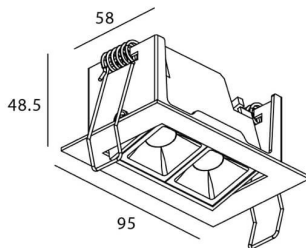

Star-A

Downlight Lavov de la familia STAR con una potencia de 4W, CRI>90 y un haz de 45 grados. Fabricado en aluminio inyectado a presión acabado en color Blanco. Flujo real de 240lm. Eficacia luminosa de 60lm/W. ON/OFF driver.

Código artículo	86.D031.2431.01
Tipo de producto	Indoor
Categoría	Downlights
Familia	STAR
Subfamilia	Star-A
Pictograms	

Esquema

Producto	
Potencia real (W)	4
Flujo luminoso real (lm)	240
Eficacia luminosa (lm/W)	60
Ángulo de apertura	45
Life time (h)	50000 h L80B10
IP	20
Color	Blanco
U. G. R	<19
Driver incluido	Si
Equipo	ON/OFF
Flicker Free	Si
Light source	LED
Type of LED	COB
Temperatura de color (K)	4000
Consistencia de color (SDCM)	SDCM<3
CRI	90