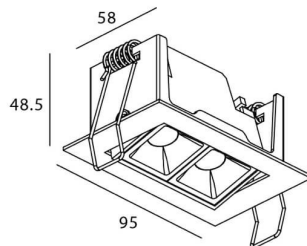

Esquema

Producto

Potencia real (W) 4

Flujo luminoso real (lm) 240

Eficacia luminosa (lm/W) 60

Ángulo de apertura 45

Life time (h) 50000 h L80B10

IP 20

Color Negro

U. G. R <19

Driver incluido Si

Equipo ON/OFF

Flicker Free Si

Light source LED

Type of LED COB

Temperatura de color (K) 4000

Consistencia de color (SDCM) SDCM<3

CRI 90