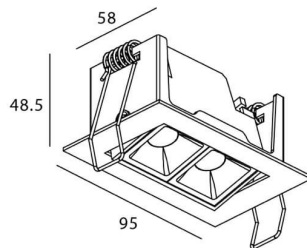

Star-A

Downlight Lavov de la familia STAR con una potencia de 4W, CRI>90 y un haz de 45 grados. Fabricado en aluminio inyectado a presión acabado en color Negro. Flujo real de 240lm. Eficacia luminosa de 60lm/W. ON/OFF driver.

Código artículo	86.D031.2431.02
Tipo de producto	Indoor
Categoría	Downlights
Familia	STAR
Subfamilia	Star-A
Pictograms	

Esquema

Producto	
Potencia real (W)	4
Flujo luminoso real (lm)	240
Eficacia luminosa (lm/W)	60
Ángulo de apertura	45
Life time (h)	50000 h L80B10
IP	20
Color	Negro
U. G. R	<19
Driver incluido	Si
Equipo	ON/OFF
Flicker Free	Si
Light source	LED
Type of LED	COB
Temperatura de color (K)	4000
Consistencia de color (SDCM)	SDCM<3
CRI	90