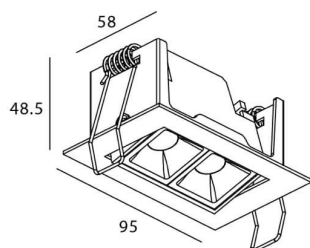

Star-A

Downlight Lavov de la familia STAR con una potencia de 4W, CRI>90 y un haz de 45 grados. Fabricado en aluminio inyectado a presión acabado en color Blanco. Flujo real de 240lm. Eficacia luminosa de 60lm/W. DALI driver.

Código artículo	86.D031.2433.01
Tipo de producto	Indoor
Categoría	Downlights
Familia	STAR
Subfamilia	Star-A
Pictograms	

Esquema

Producto	
Potencia real (W)	4
Flujo luminoso real (lm)	240
Eficacia luminosa (lm/W)	60
Ángulo de apertura	45
Life time (h)	50000 h L80B10
IP	20
Color	Blanco
U. G. R	<19
Driver incluido	Si
Equipo	DALI
Flicker Free	Si
Light source	LED
Type of LED	COB
Temperatura de color (K)	4000
Consistencia de color (SDCM)	SDCM<3
CRI	90