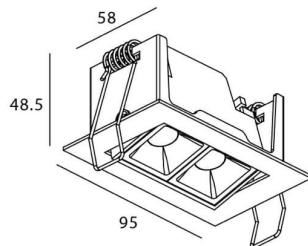

Esquema

Producto

Potencia real (W) 4

Flujo luminoso real (lm) 240

Eficacia luminosa (lm/W) 60

Ángulo de apertura 45

Life time (h) 50000 h L80B10

IP 20

Color Blanco

U. G. R <19

Driver incluido Si

Equipo DALI

Flicker Free Si

Light source LED

Type of LED COB

Temperatura de color (K) 4000

Consistencia de color (SDCM) SDCM<3

CRI 90